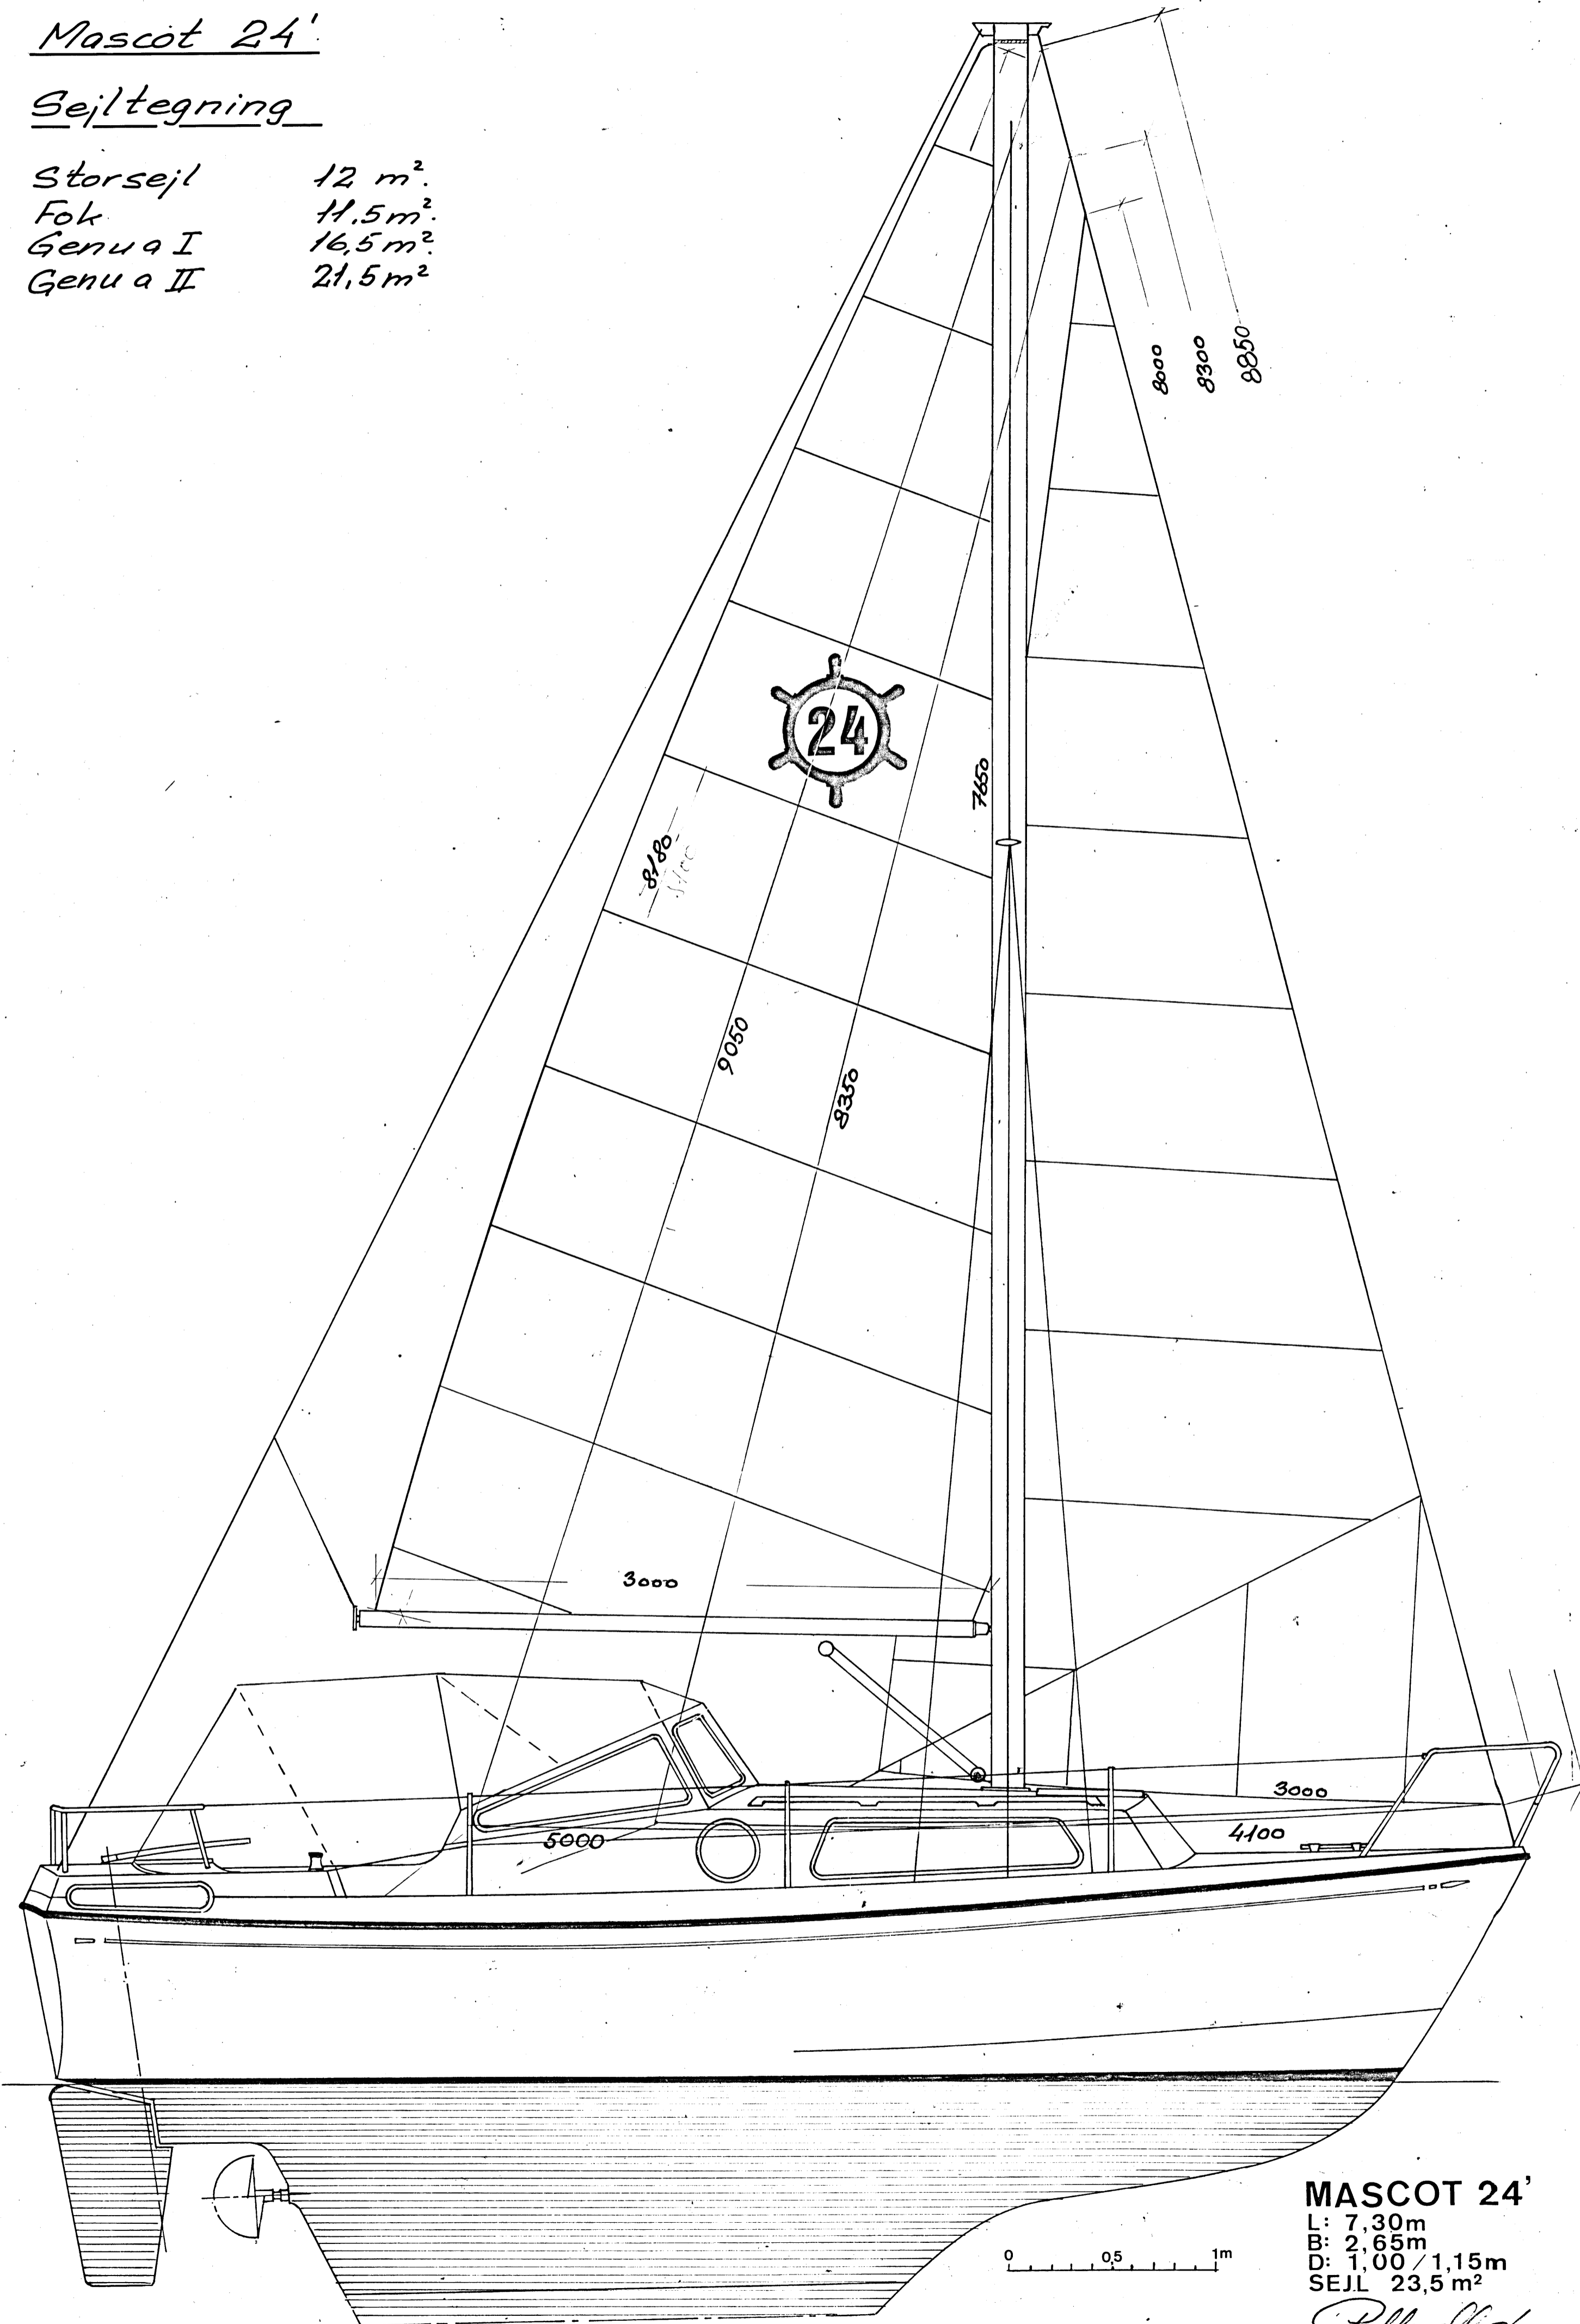

MASCOT 24'

L: 7,30m
B: 2,65m
D: 1,00 / 1,15m
SEJL 23,5 m²

Palle Christensen
24-2-78

Mascot 24'

Sejltægning

Storsejl 12 m².
Fok 11,5 m².
Genua I 16,5 m².
Genua II 21,5 m².

MASCOT 24'
L: 7,30m
B: 2,65m
D: 1,00 / 1,15m
SEJL 23,5 m²

Palle Christensen
24-2-78.

11,5
12,0
23,5

filen 2