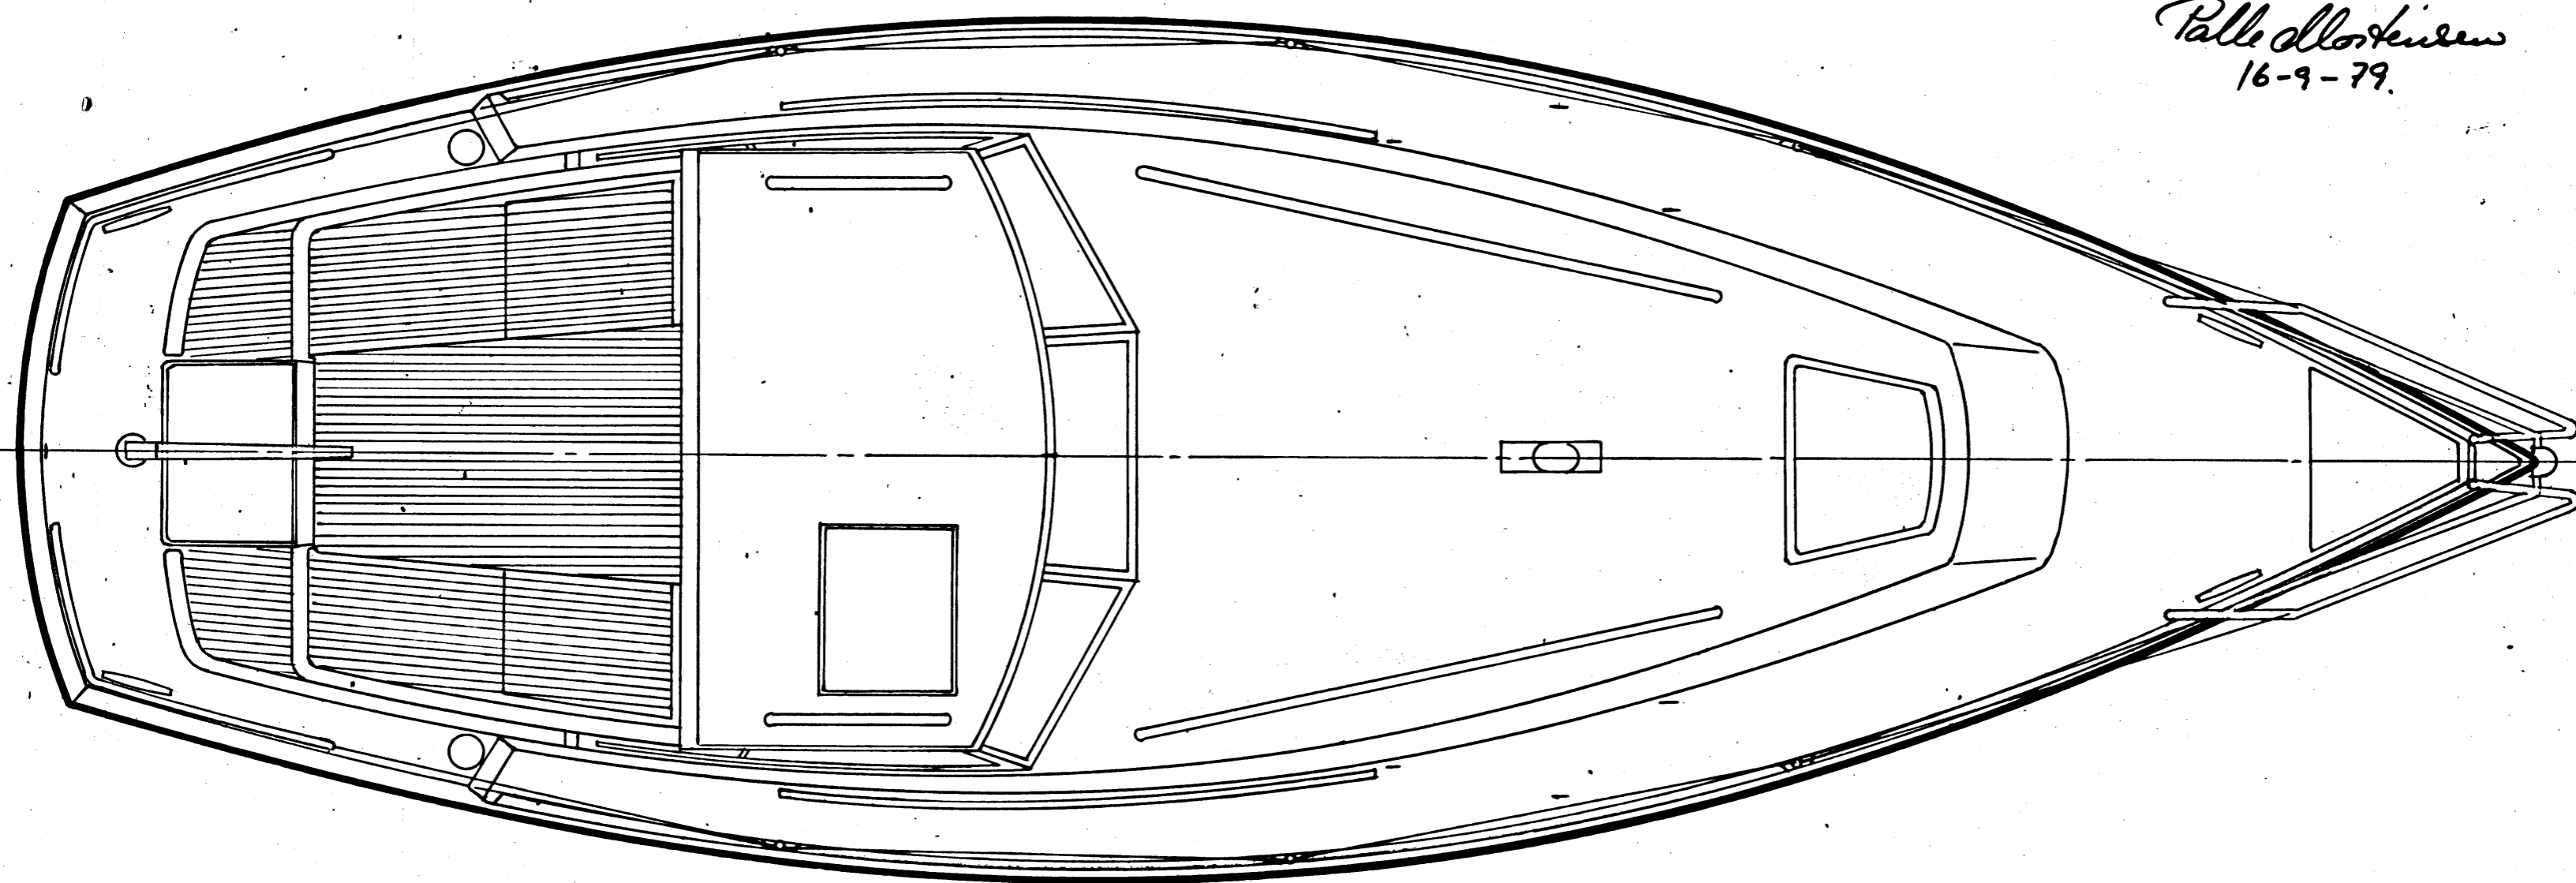

**MASCOT 28'**  
LÆNGDE 8,45 M  
BREDE 2,95 M  
DYBGANG 1,30 M  
SEJLAREAL 32 M<sup>2</sup>  
*Palle Olsen*  
16-9-79

**MASCOT 28'**

LÆNGDE 8,45 M

BREDDE 2,95 M

DYBGANG 1,30 M

SEJLAREAL 32 M<sup>2</sup>

*Palle Østergaard*  
16-9-79.

**MASCOT 28'**

LÆNGDE 8,45 M

BREDE 2,95 M

DYBGANG 1,30 M

SEJLAREAL 32 M<sup>2</sup>

*Palle Oloksen*

16-9-79.