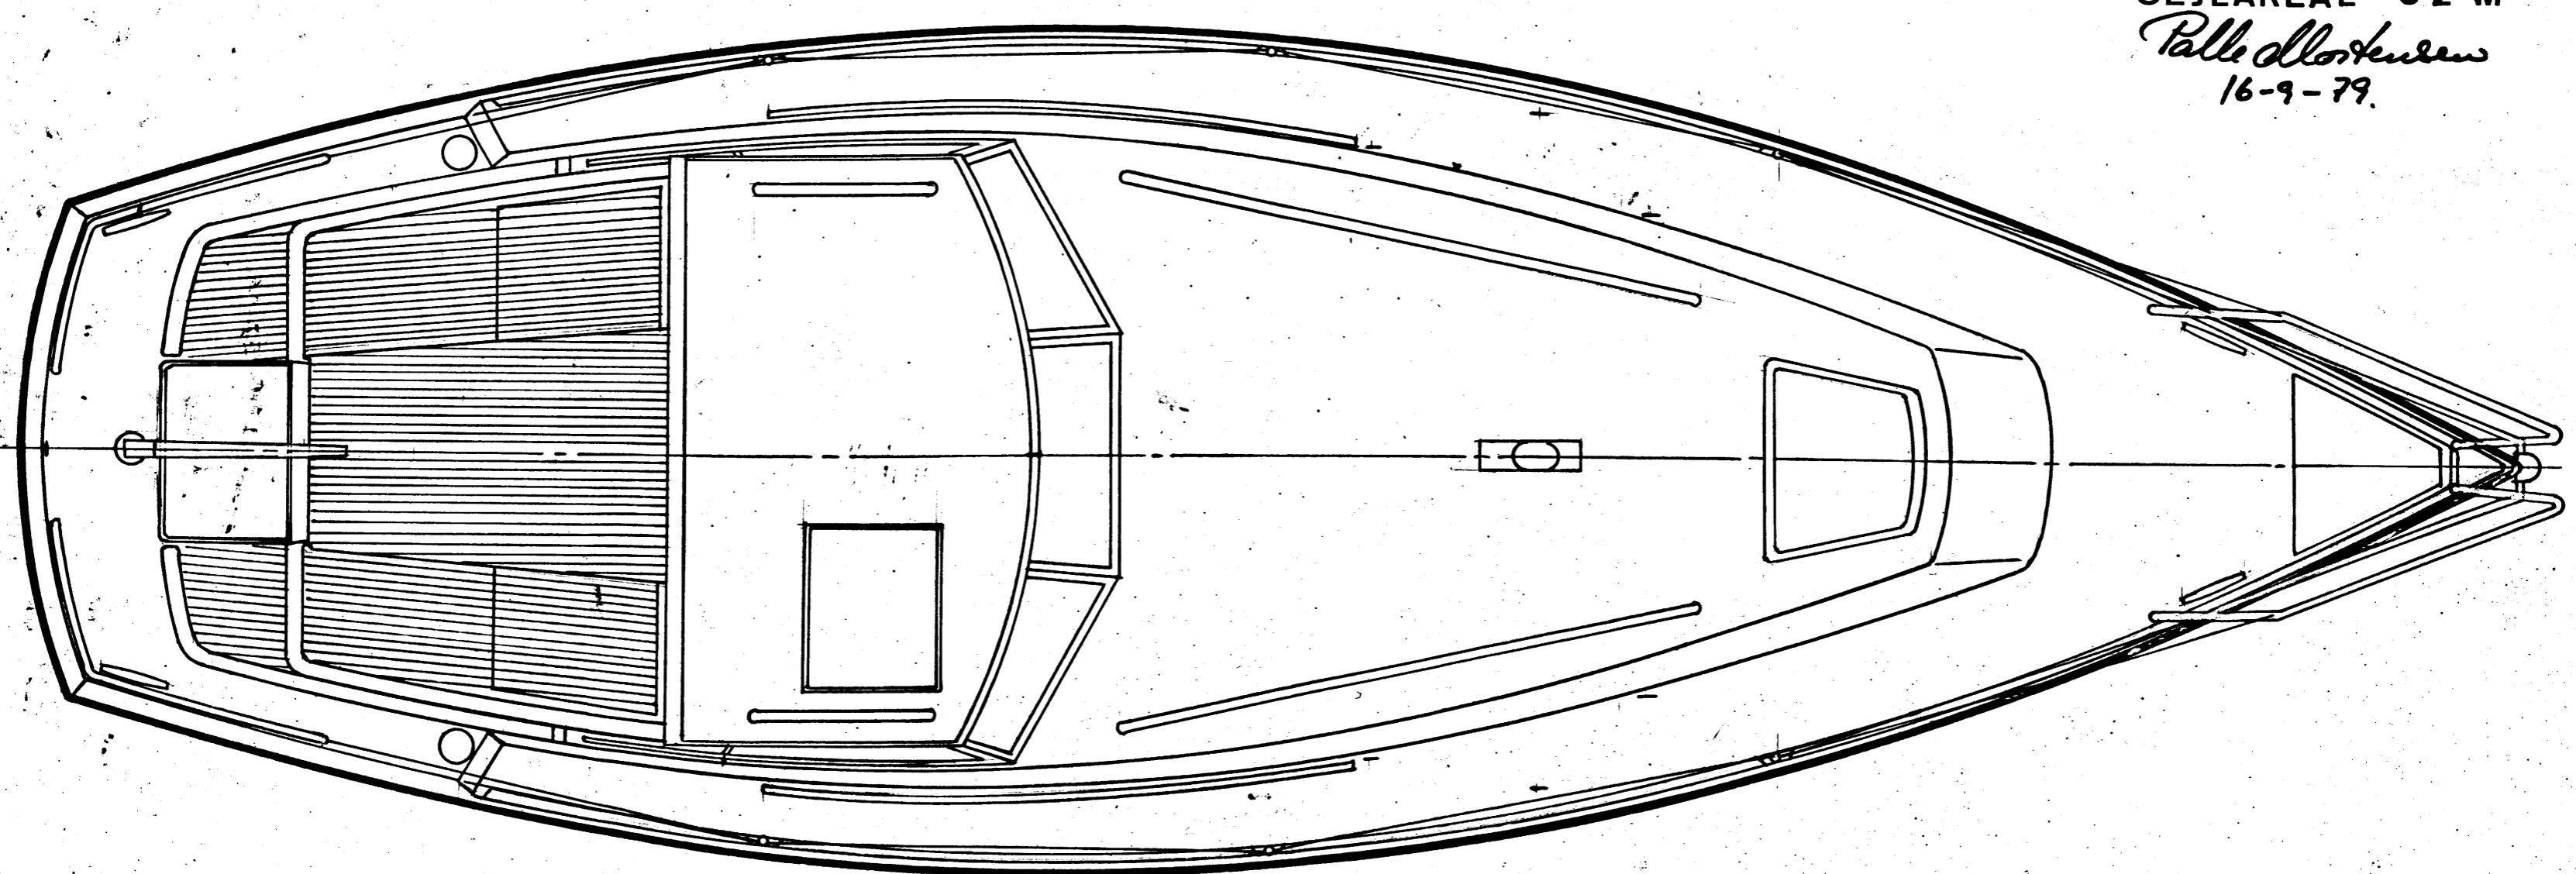

**MASCOT 28'**  
LÆNGDE 8,45 M  
BREDE 2,95 M  
DYBGANG 1,30 M  
SEJLAREAL 32 M<sup>2</sup>  
*Palle Olsen*  
16-9-79

**MASCOT 28'**

LÆNGDE 8,45 M

BREDDE 2,95 M

DYBGANG 1,30 M

SEJLAREAL 32 M<sup>2</sup>

*Palle Østergaard*  
16-9-79.

**MASCOT 28'**

LÆNGDE 8,45 M

BREDE 2,95 M

DYBGANG 1,30 M

SEJLAREAL 32 M<sup>2</sup>

*Palle Oloksen*

16-9-79.