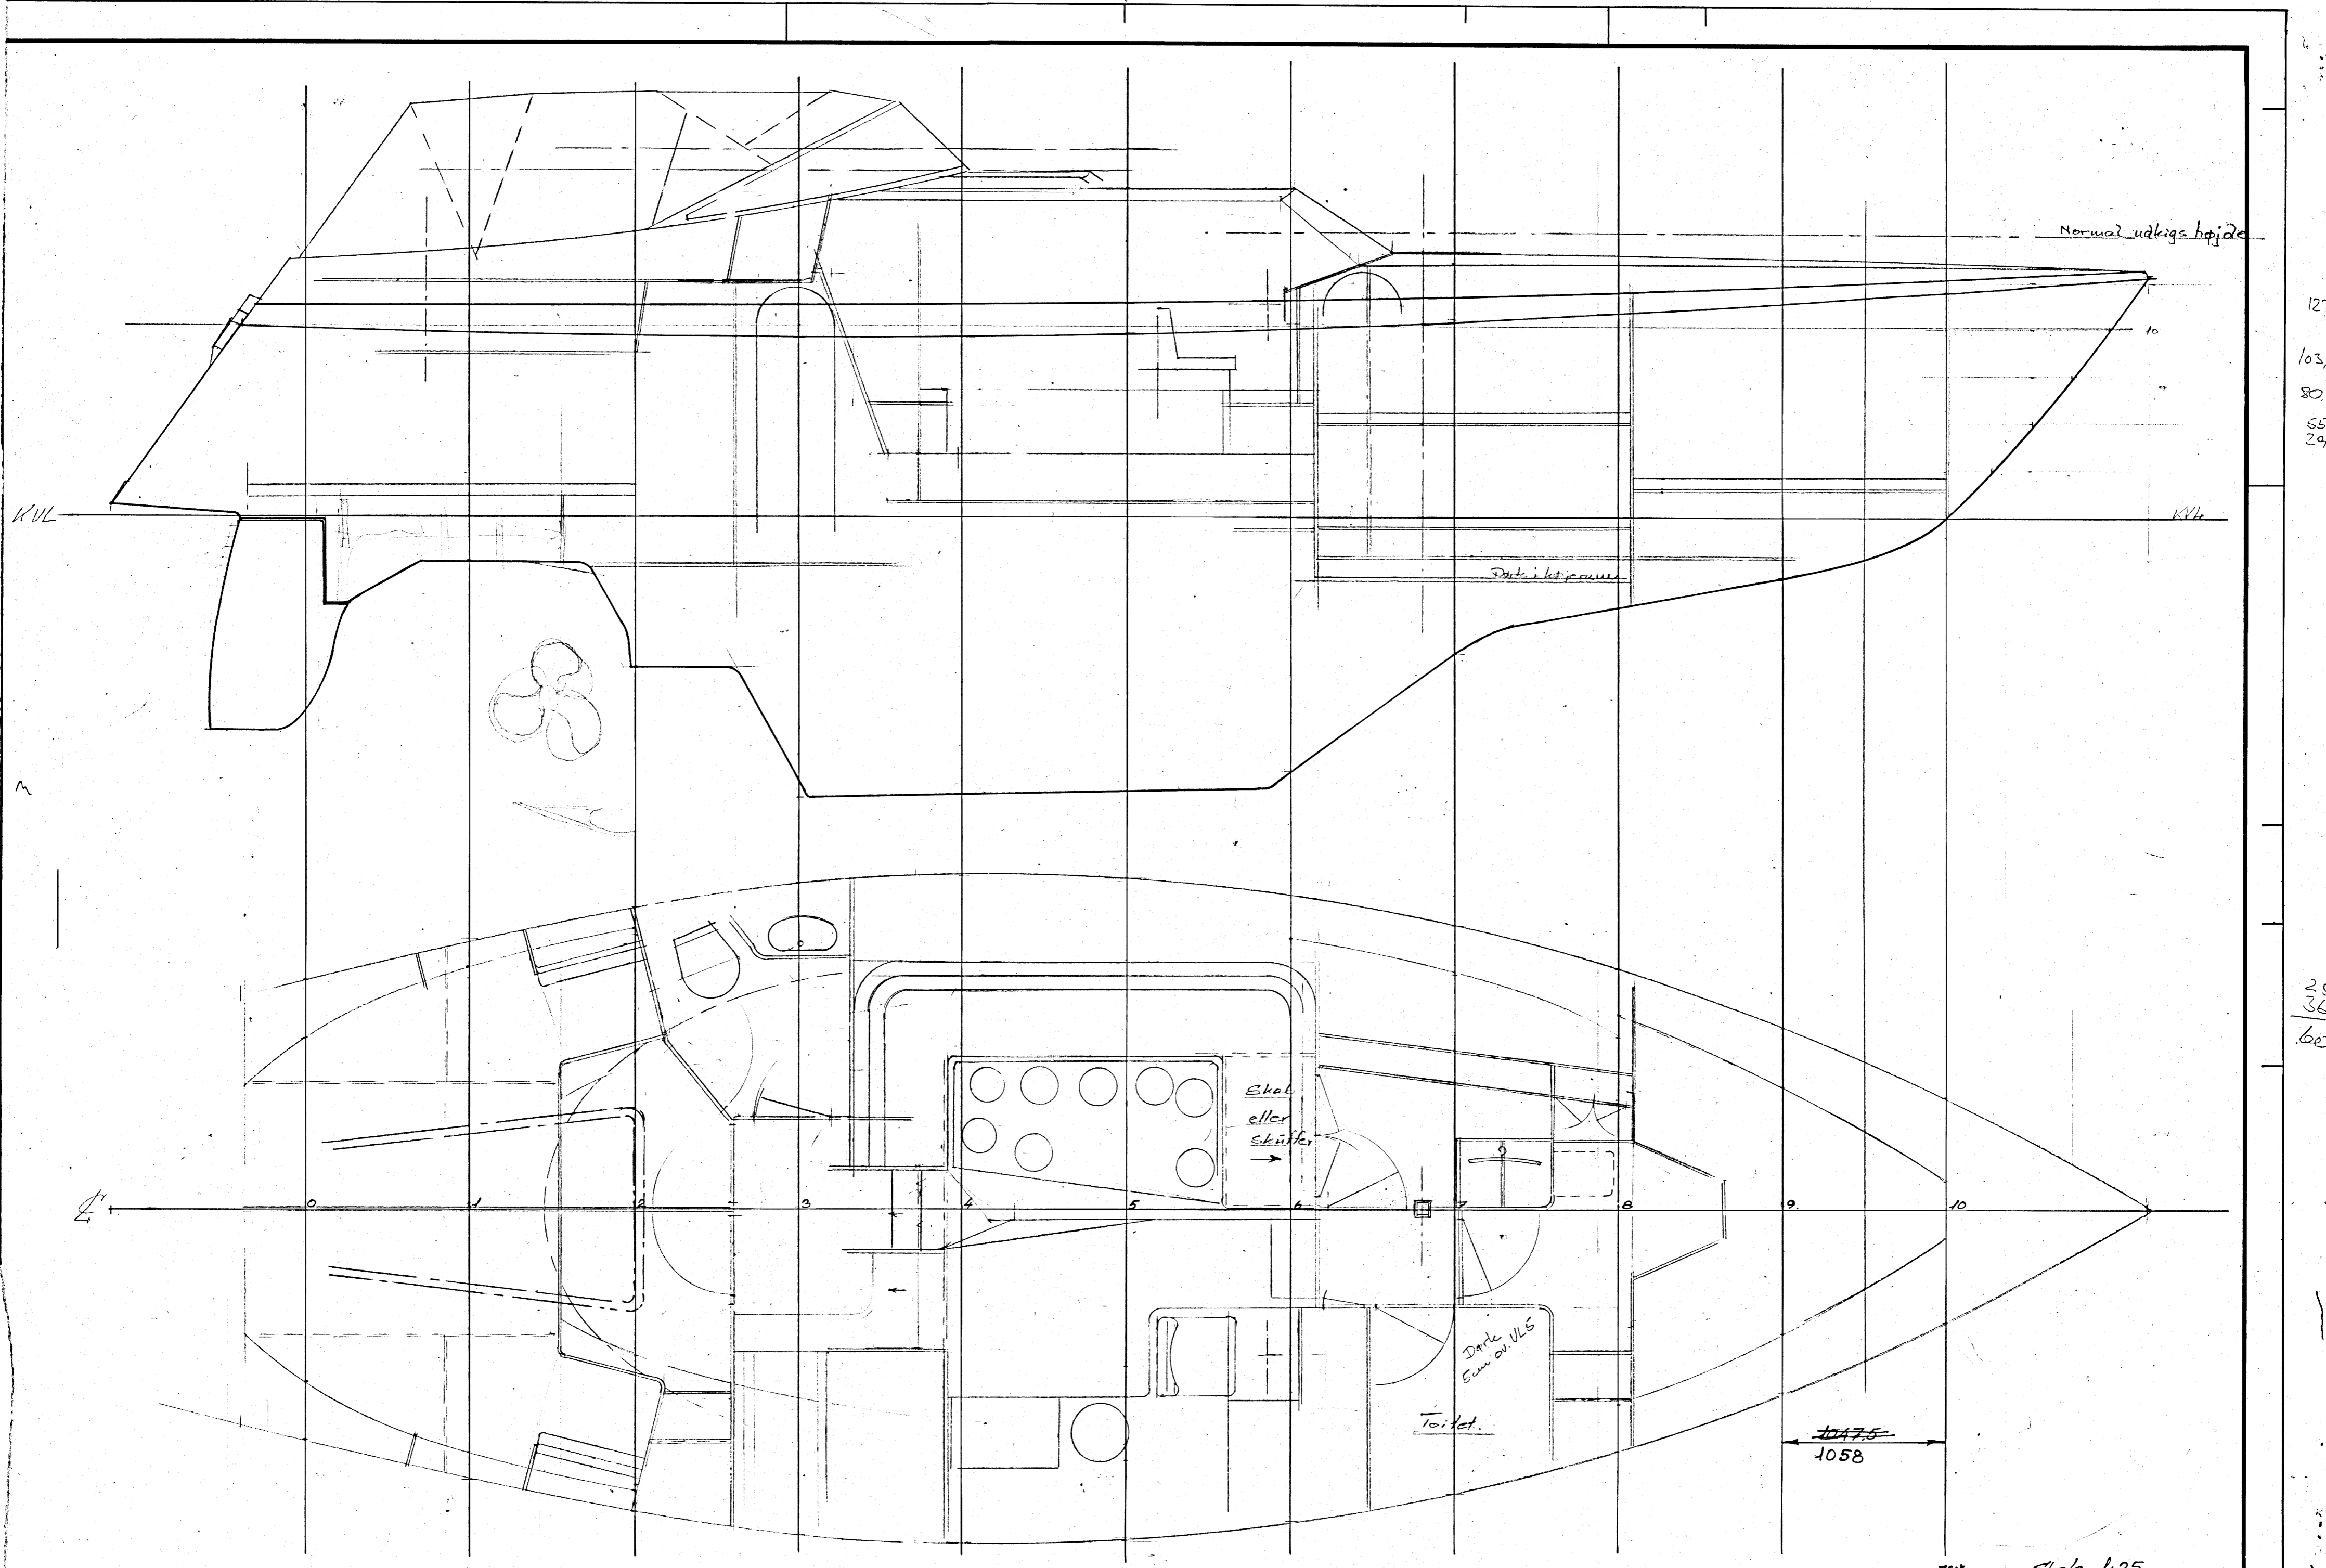

43

0 1 2 m.

Pelle Mortensen.
7-7-91.

Placering af indstøbte
12 mm. lydsvinnerstykker.
Skala 1:10.

4 stk.
100 x 100.

Masiv glasfiber
i fuld tykkelse.

Tallet 3-2-86 28-7-85. P.M.

Trt. 41 GB. 28-9-88.

Sparterids
Mascot 43 DS
 2-6-91. Palle dlofferensen.

127
1035
80
55.5
20

235
36
600

1.1.1

199
185
TY

Godk. v. skiff. samt. 6-6-91. J. P. H. Skala 1:25.
Vopi af Oudr. cent. 5-6-91 22-5-91. P. H.

EMT 0028 1/2 (2) 1/2 0000 LW

[Handwritten signature]

LVL 11.03.90. KOP 13.13.90.

x 1.47