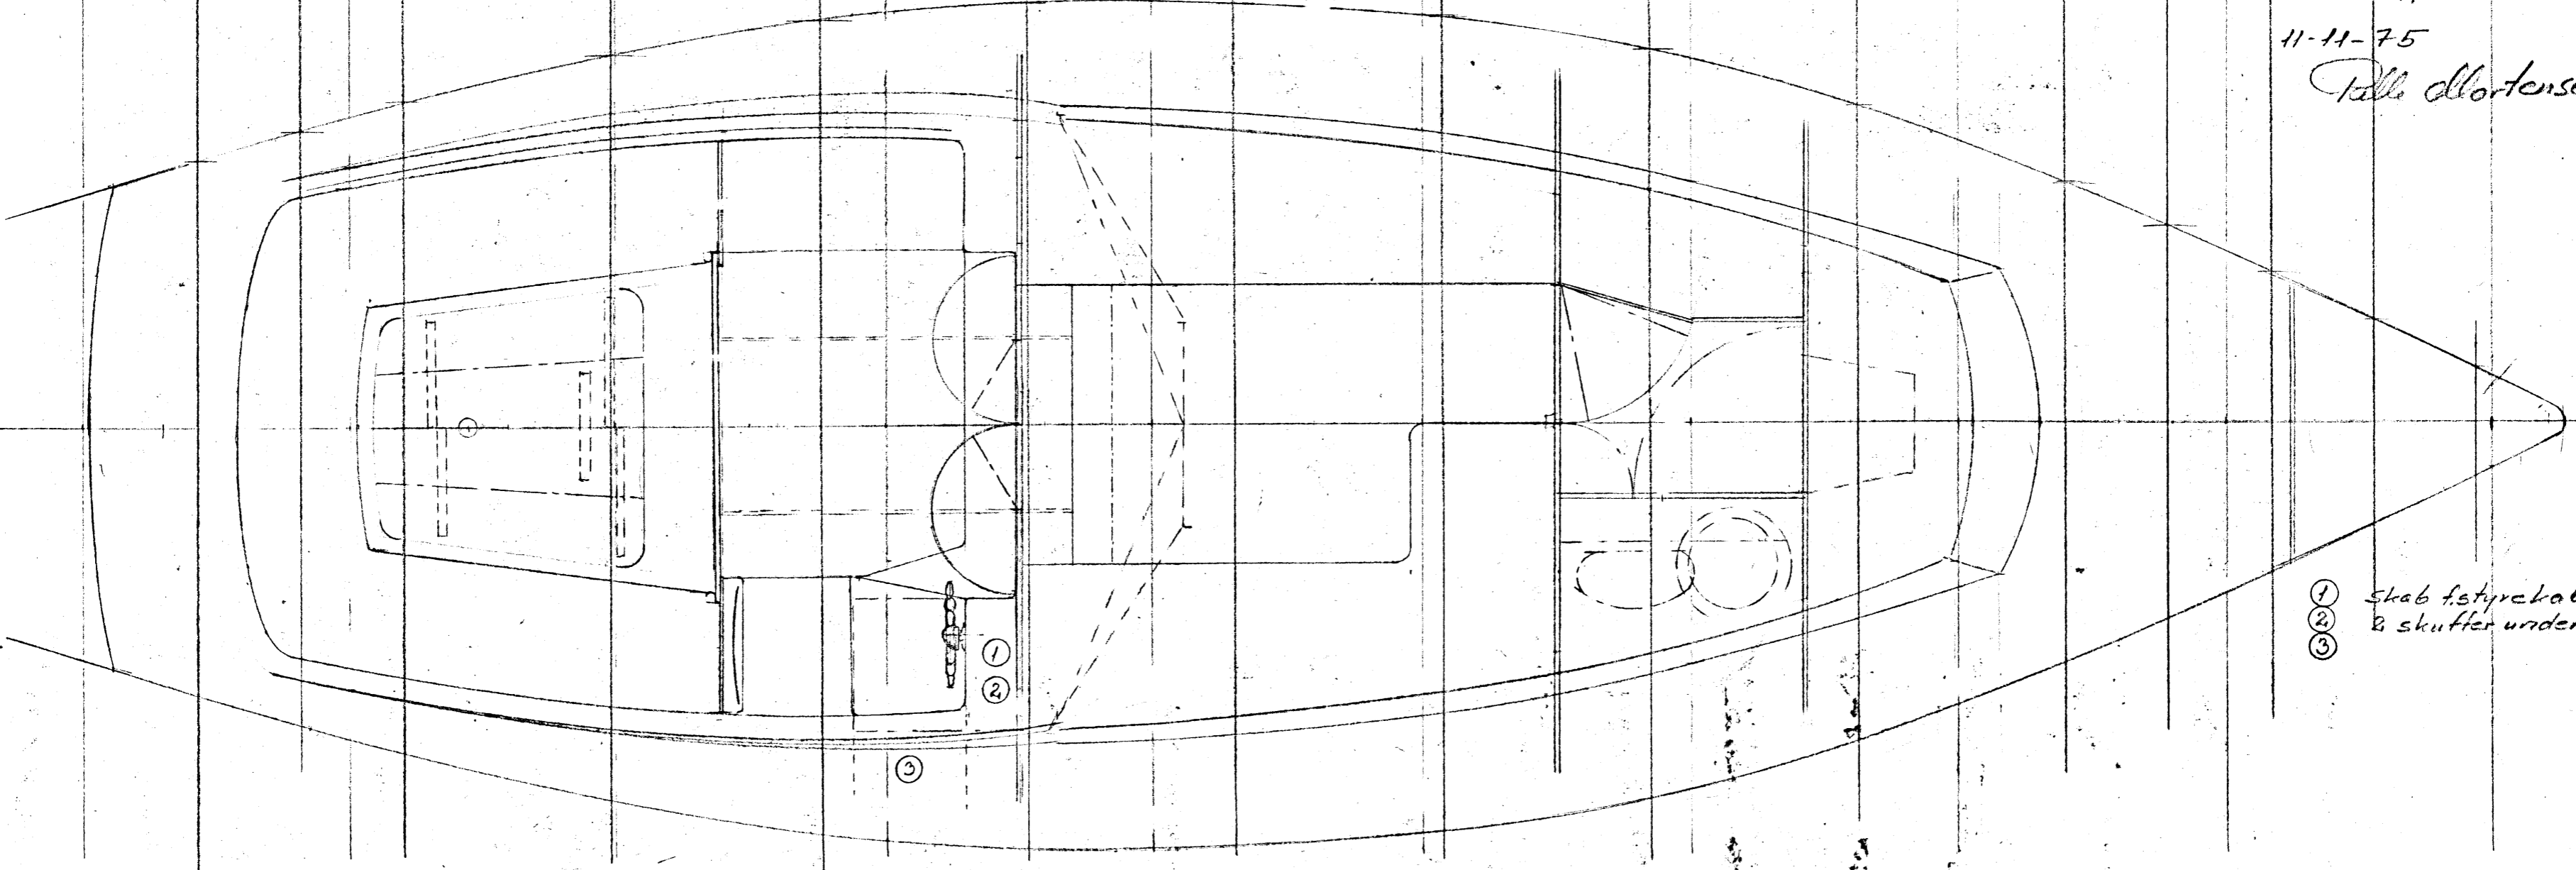

Mascot 910.

Sejltøgning  
1:20.

Palle Mortensen.  
16-12-86.

Kalle Mortensen

Hovedskod.

0 1 2 m.

6-5-1976. Palle Christensen.

VOLVO PENTA  
MD 170

10/2  
K.L. H. 30'  
L = 9,20m.  
B = 3,20m.  
d = 1,40m.

11-11-75  
Kalle Ollo-tensewo.

① skab fästskabel/el  
② & skuffar under.  
③

10-11-75  
11-11-75  
11-11-75