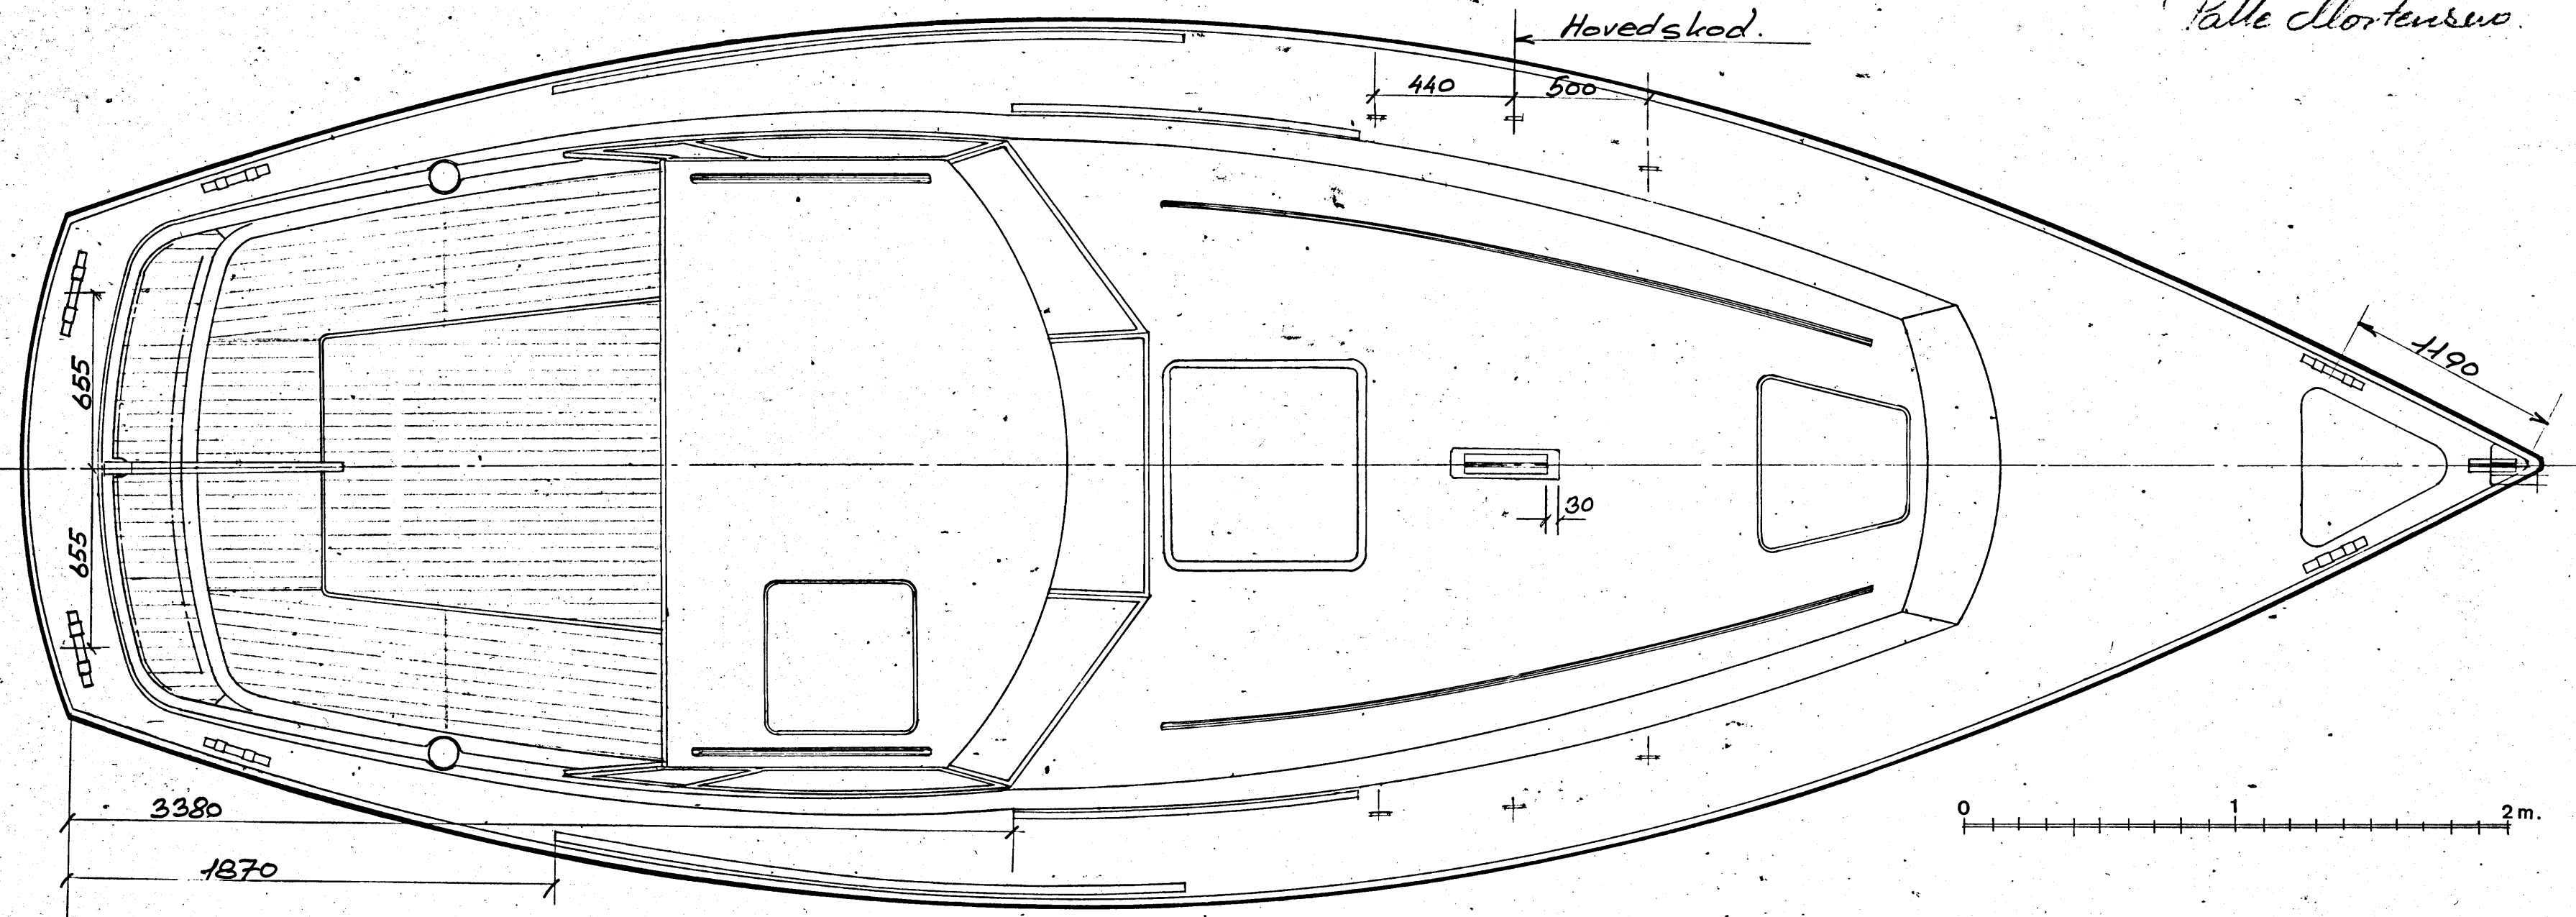

Mascot 910.

Sejltøgning  
1:20.

Palle Mortensen.  
16-12-86.

Kalle Mortensen

Hovedskod.

0 1 2 m.

6-5-1976. Palle Christensen.

VOLVO PENTA  
MD 170

10/2  
K.L. H. 30'  
L = 9,20m.  
B = 3,20m.  
d = 1,40m.

11-11-75  
Kalle Ollo-tensewo.

① skab fästskabel/el  
② & skuffar under.  
③

10-11-75  
11-11-75  
11-11-75