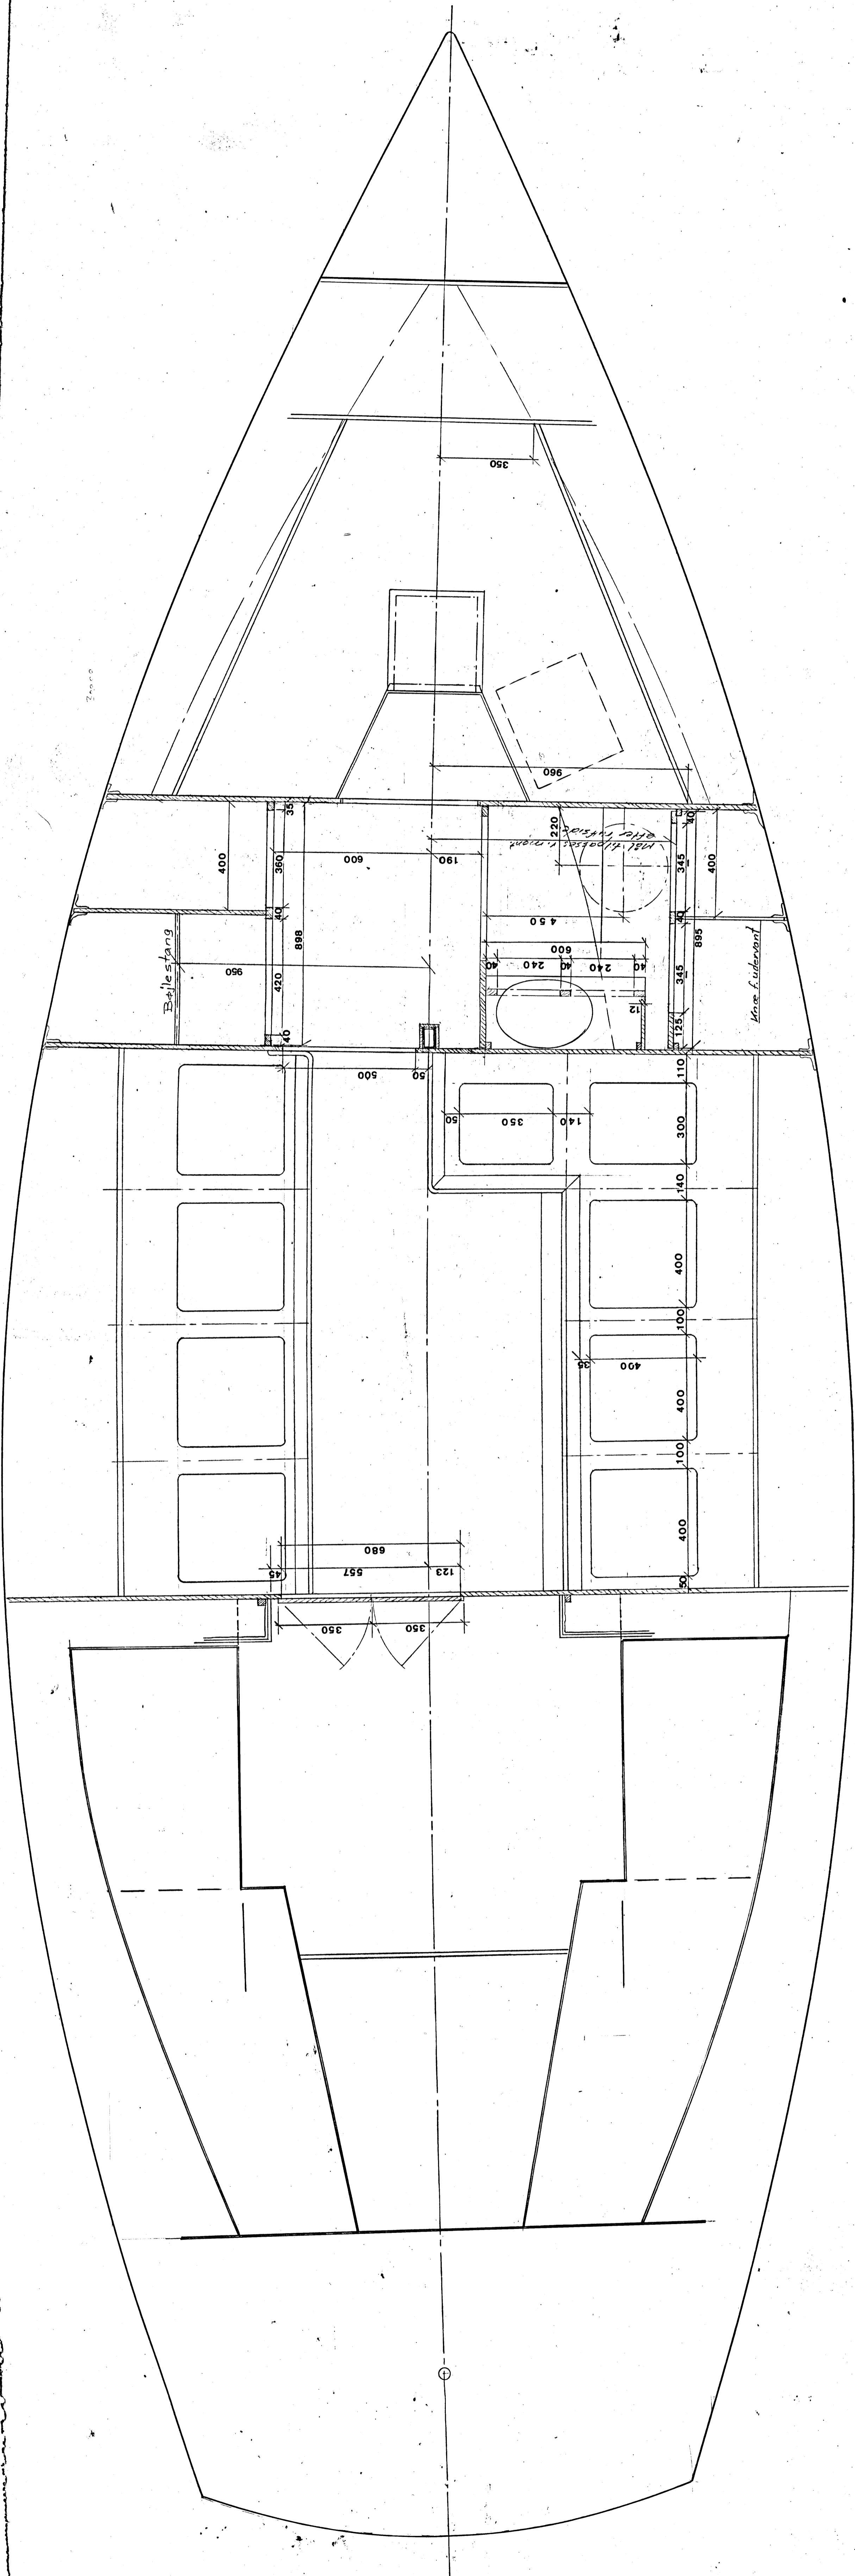

Mascot 910.

Sejltøgning  
1:20.

Palle Mortensen.  
16-12-86.

Kalle Mortensen

Hovedskod.

0 1 2 m.

6-5-1976. Palle Christensen.

VOLVO PENTA  
MD 170

10/2  
K.L. H. 30'  
L = 9,20m.  
B = 3,20m.  
d = 1,40m.

11-11-75  
Kalle Ollo-tensewo.

① skab fästskabel/el  
② & skuffar under.  
③

10-11-75  
11-11-75  
11-11-75