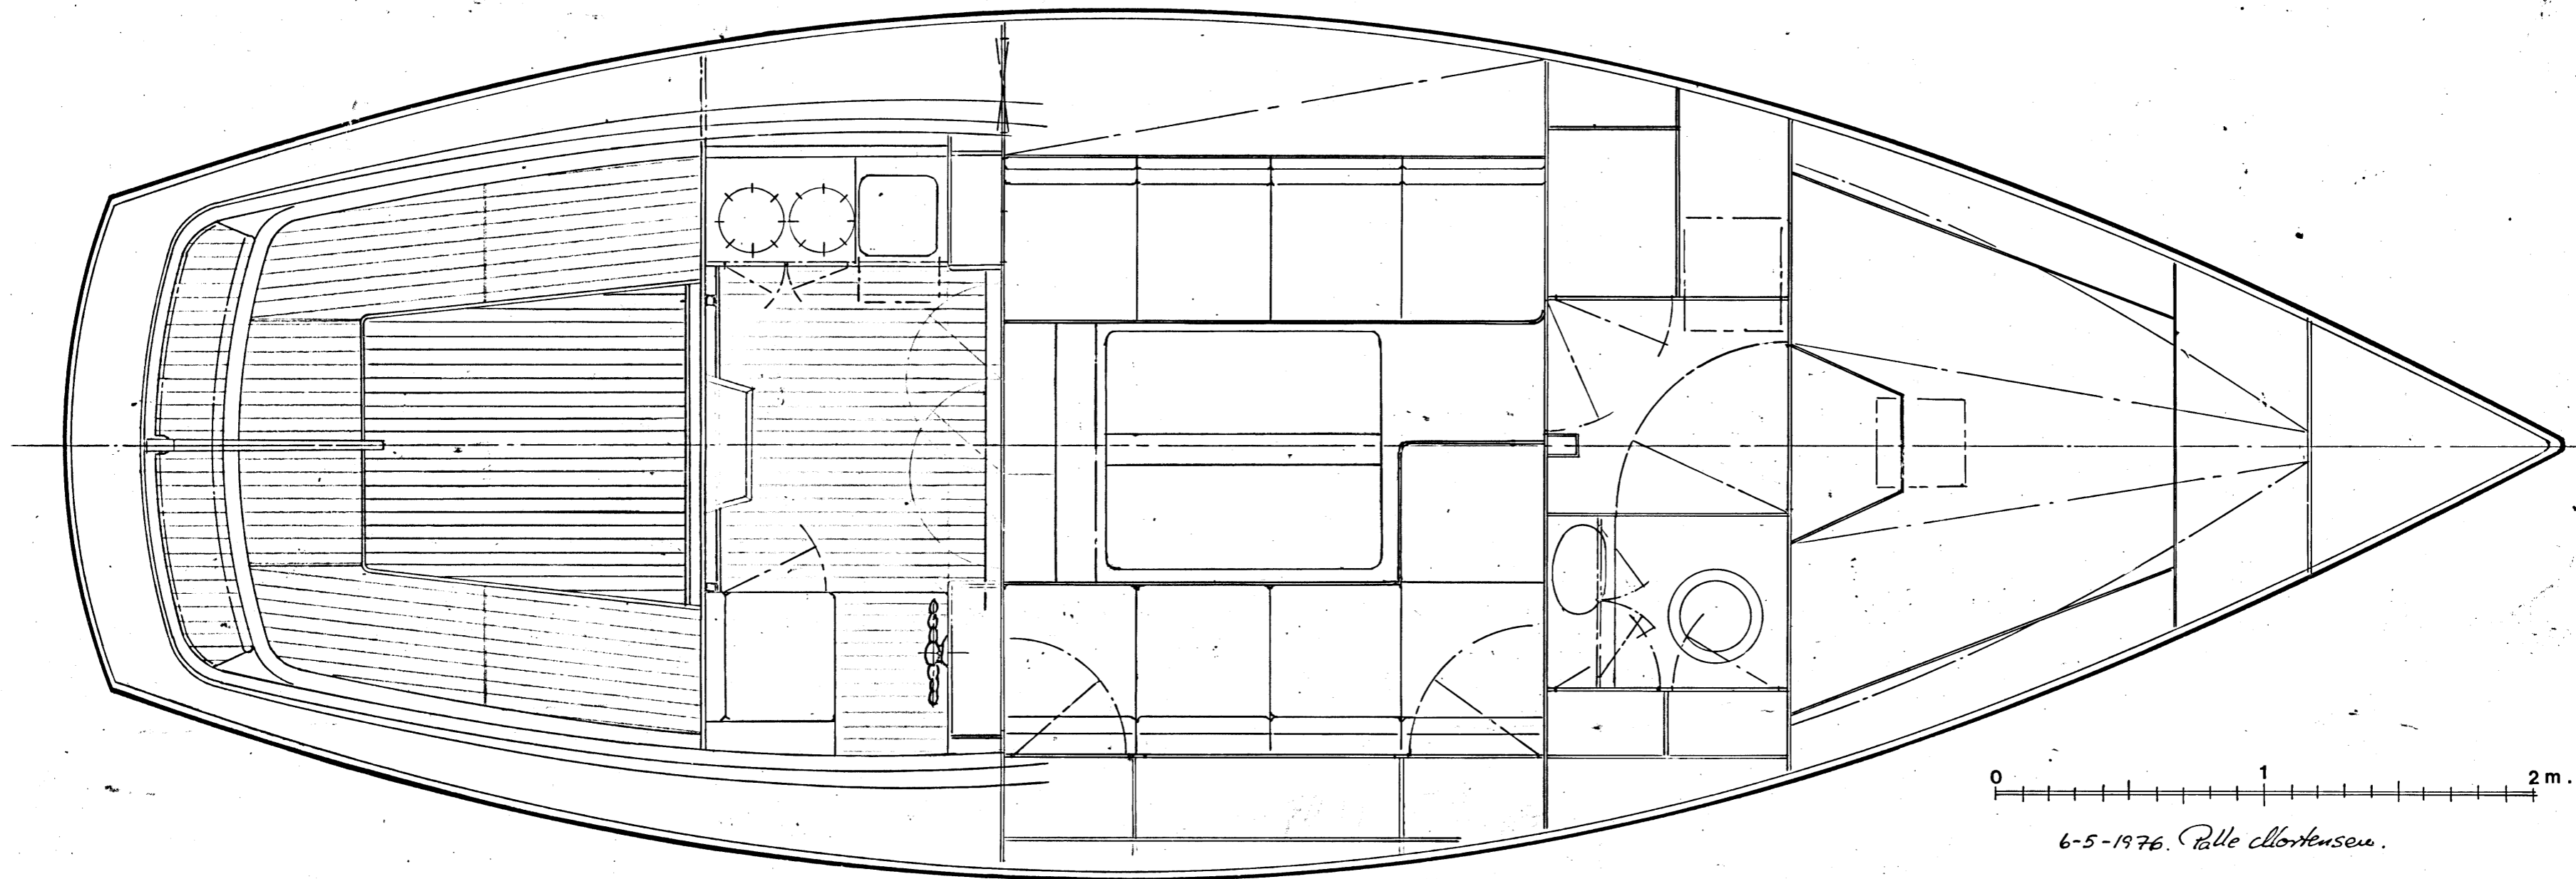

Mascot 910.

Sejltøgning  
1:20.

Palle Mortensen.  
16-12-86.

Kalle Mortensen

Hovedskod.

0 1 2 m.

6-5-1976. Palle Christensen.

VOLVO PENTA  
MD 170

10/2  
K.L. H. 30'  
L = 9,20m.  
B = 3,20m.  
d = 1,40m.

11-11-75  
Kalle Ollo-tensewo.

① skab fästskabel/el  
② & skuffar under.  
③

10-11-75  
11-11-75  
11-11-75