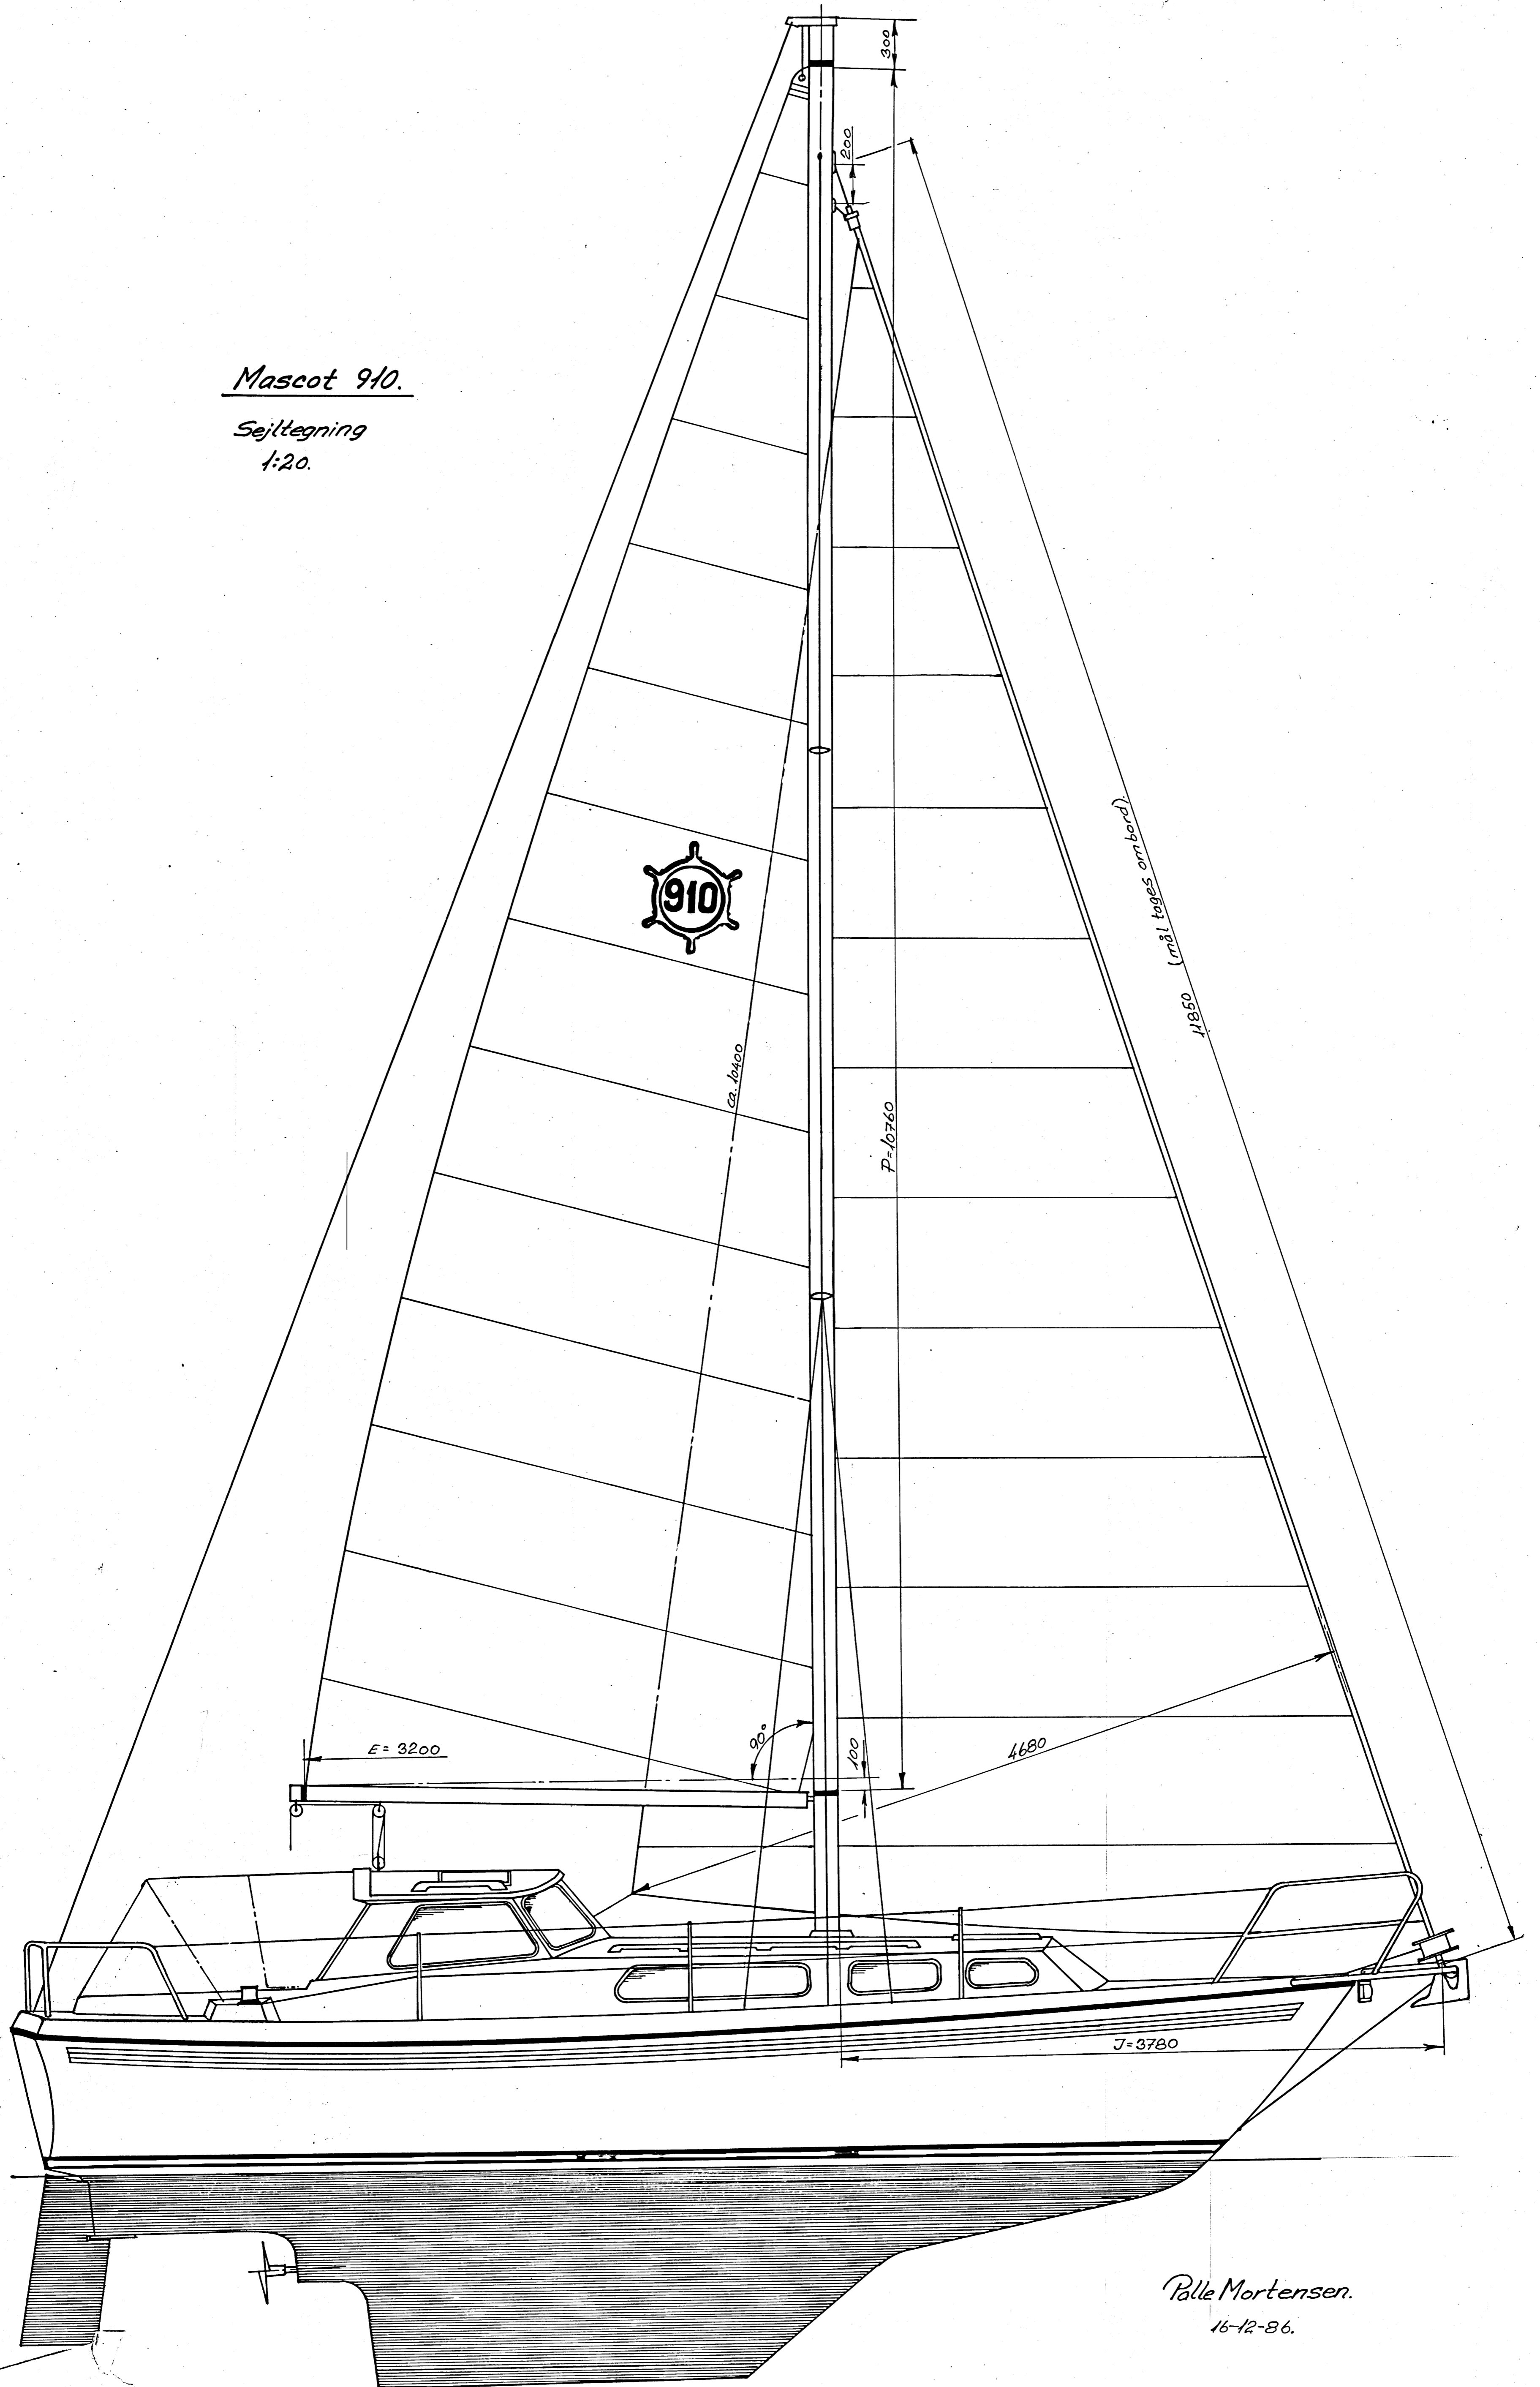

Mascot 910.

Sejltøgning  
1:20.

Palle Mortensen.  
16-12-86.

Kalle Mortensen

Hovedskod.

0 1 2 m.

6-5-1976. Palle Christensen.

VOLVO PENTA  
MD 170

10/2  
K.L. H. 30'  
L = 9,20m.  
B = 3,20m.  
d = 1,40m.

11-11-75  
Kalle Ollo-tensewo.

① skab fästskabel/el  
② & skuffar under.  
③

10-11-75  
11-11-75  
11-11-75