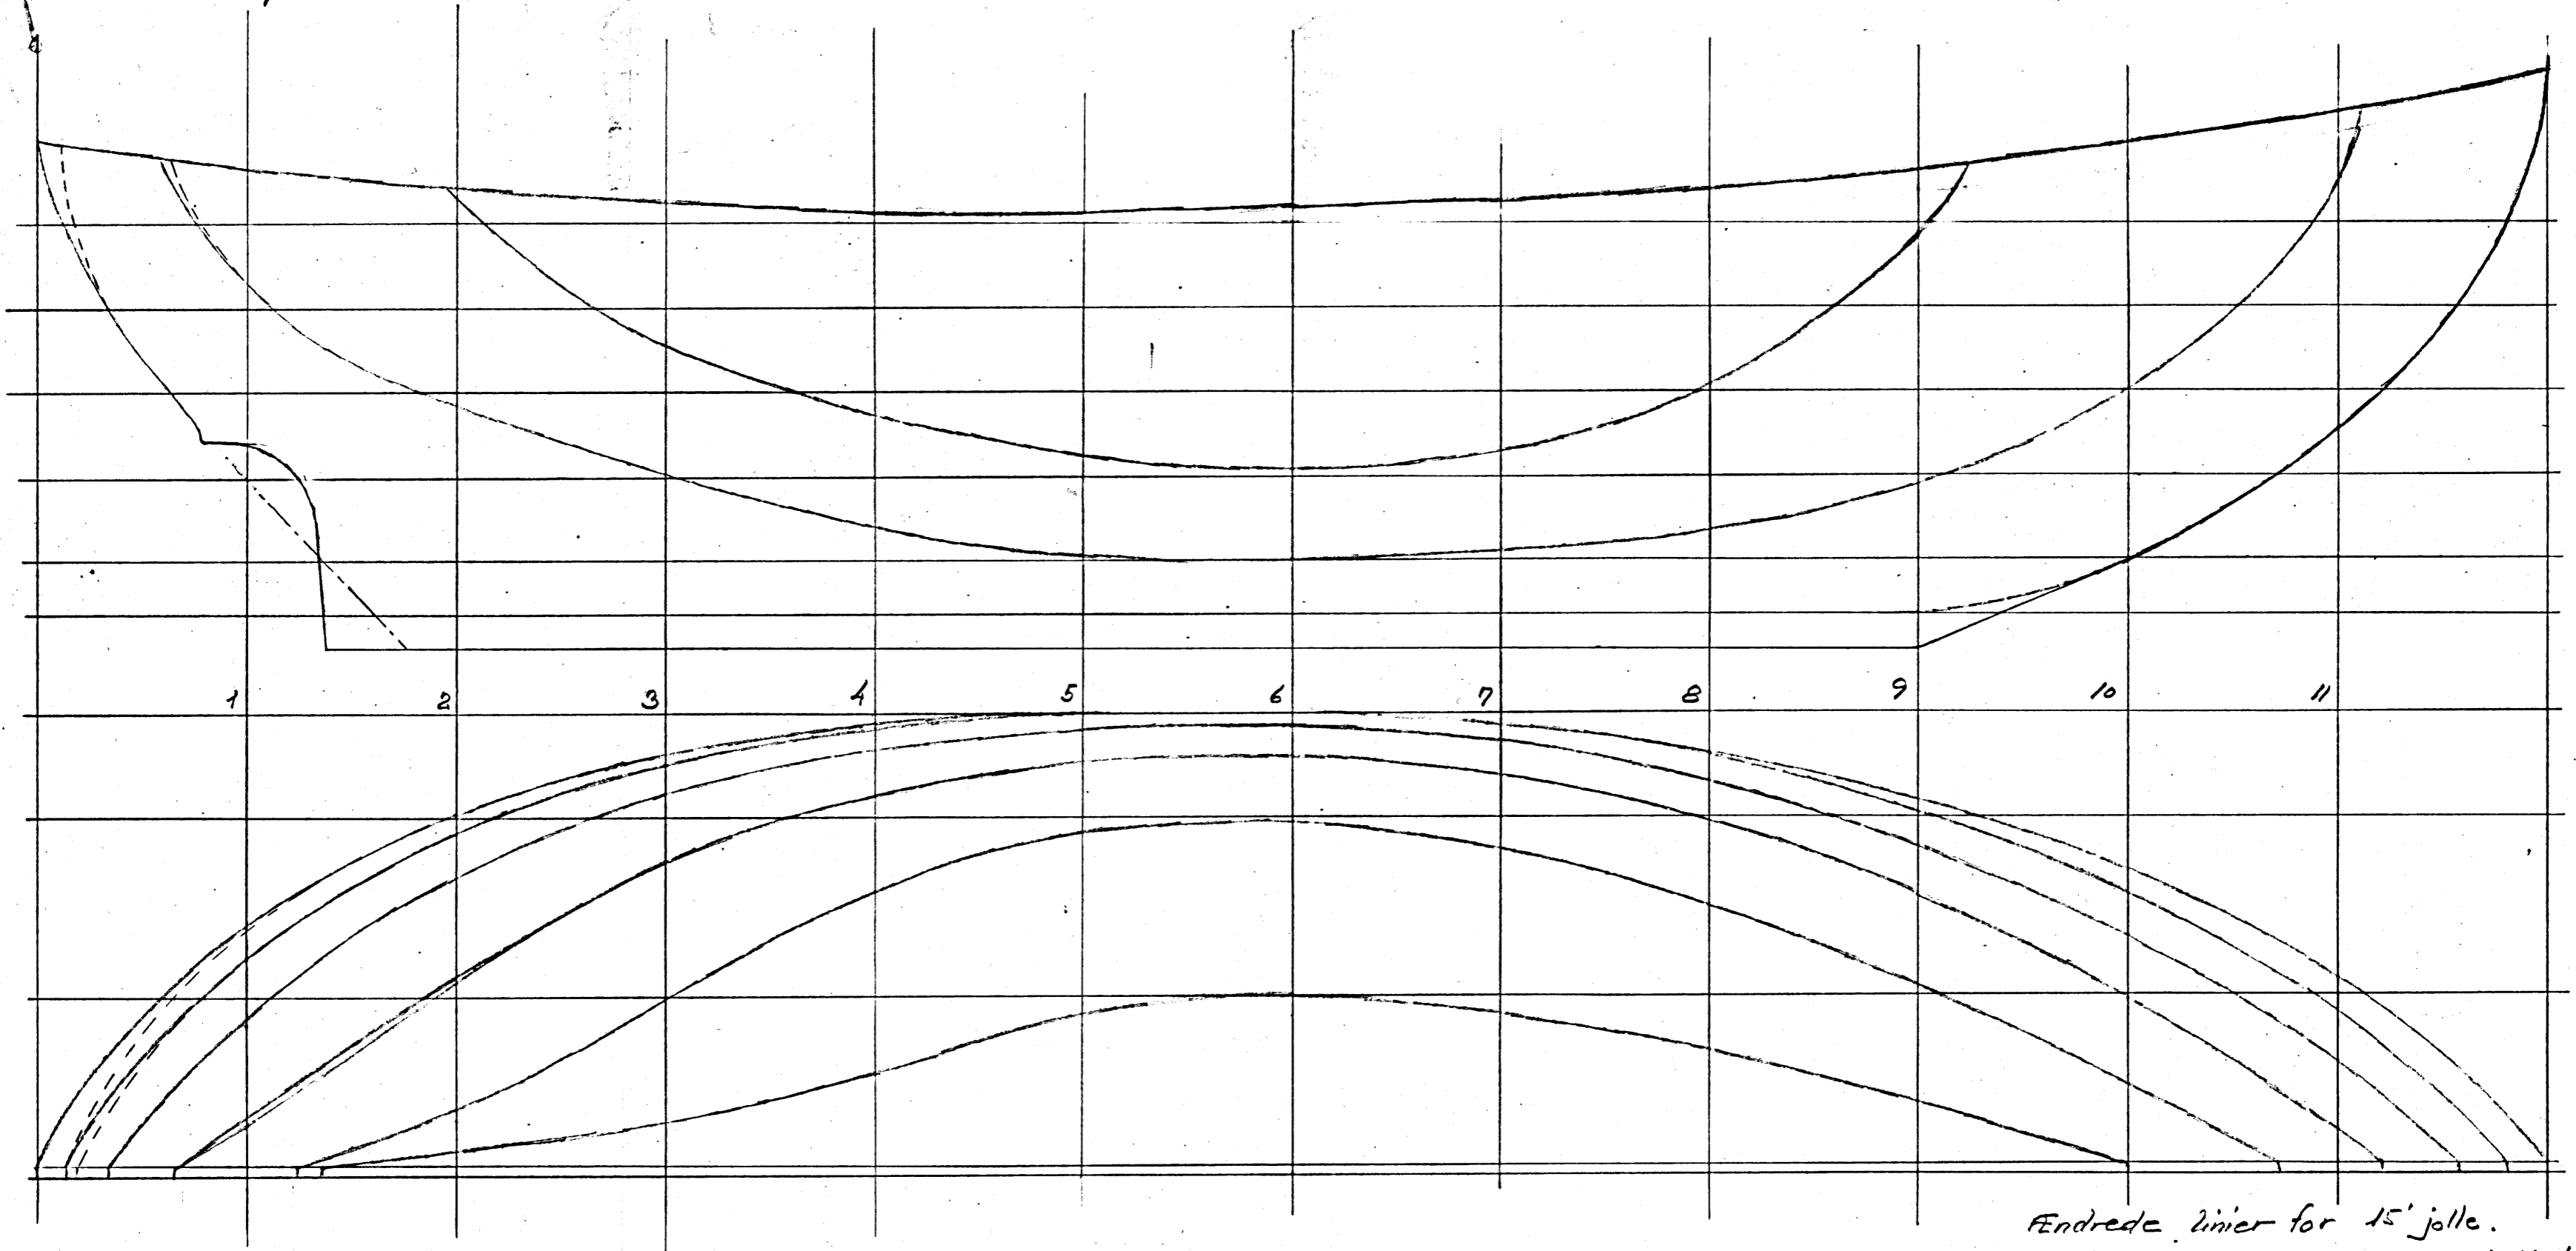

5,2 m. Week-end Krydser.

54

Mascot 35' D.C.
 Linietegning-overbygning.
 Skala 1:10. 4-8-89. P.M.

6 KVL

24-12-75
 Palle Mortensen.

spring for andret
Ændring d. 15-6-65.
16-6-65

Ændrede linier for 15' jolle.
Skala. 1:10. 10-5-65 Palleklotzner

16' Sejlbad
10m² sejl
2 køjer
15-3-68 Palle Eltonsen

24' Havkrydser
25m² sejl.

Palle Mortensen
1-11-67.