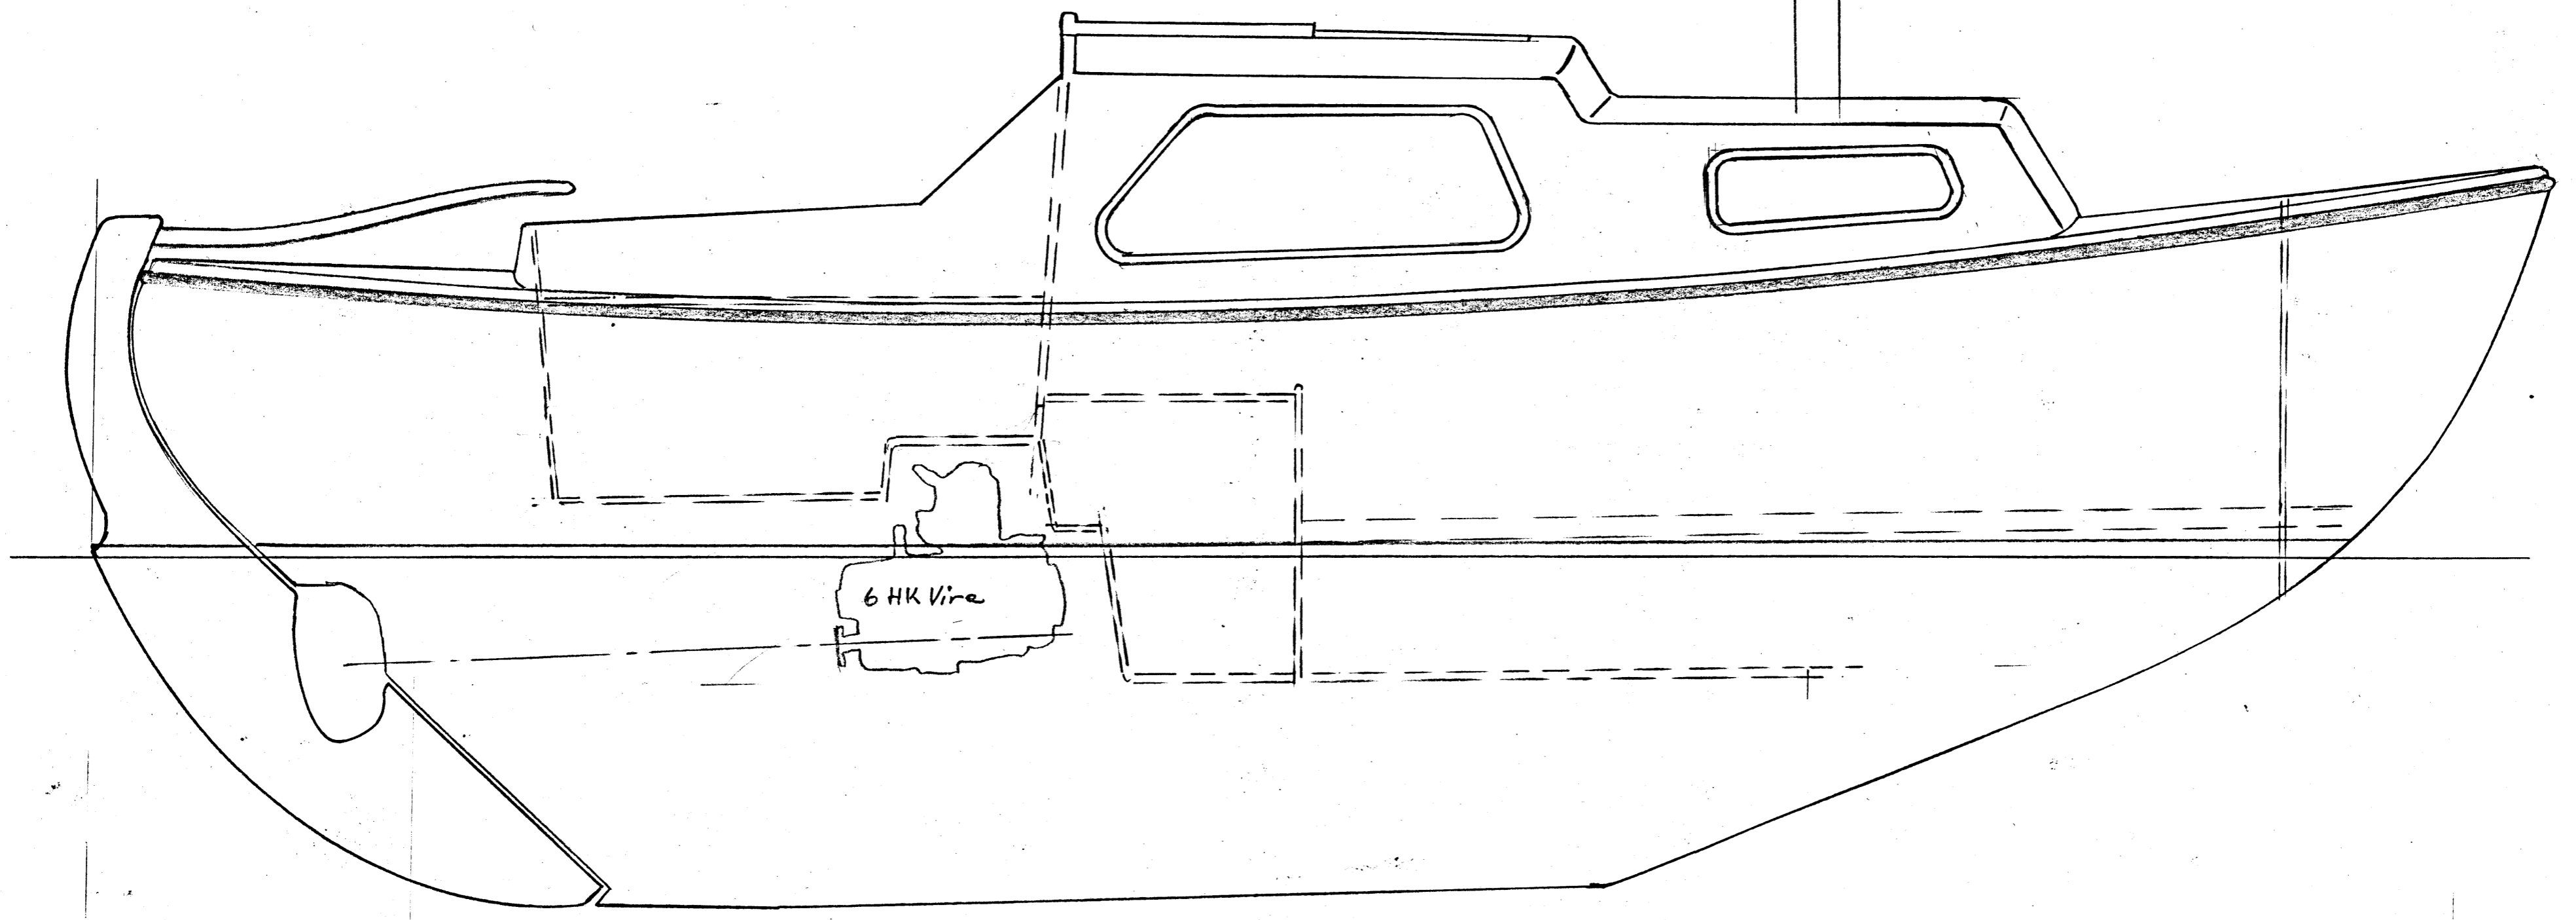

5,2 m. Week-end Krydser.

54

Mascot 35' D.C.
 Linietegning-overbygning.
 Skala 1:10. 4-8-89. P.M.

6 KVL

24-12-75
 Palle Mortensen.

spring for andret
Ændring d. 15-6-65.
16-6-65

Ændrede linier for 15' jolle.
Skala. 1:10. 10-5-65 Palleklotzner

16' Sejlbad
10m² sejl
2 køjer
15-3-68 Palle Eltonsen

24' Havkrydser
25m² sejl.

Palle Mortensen
1-11-67.