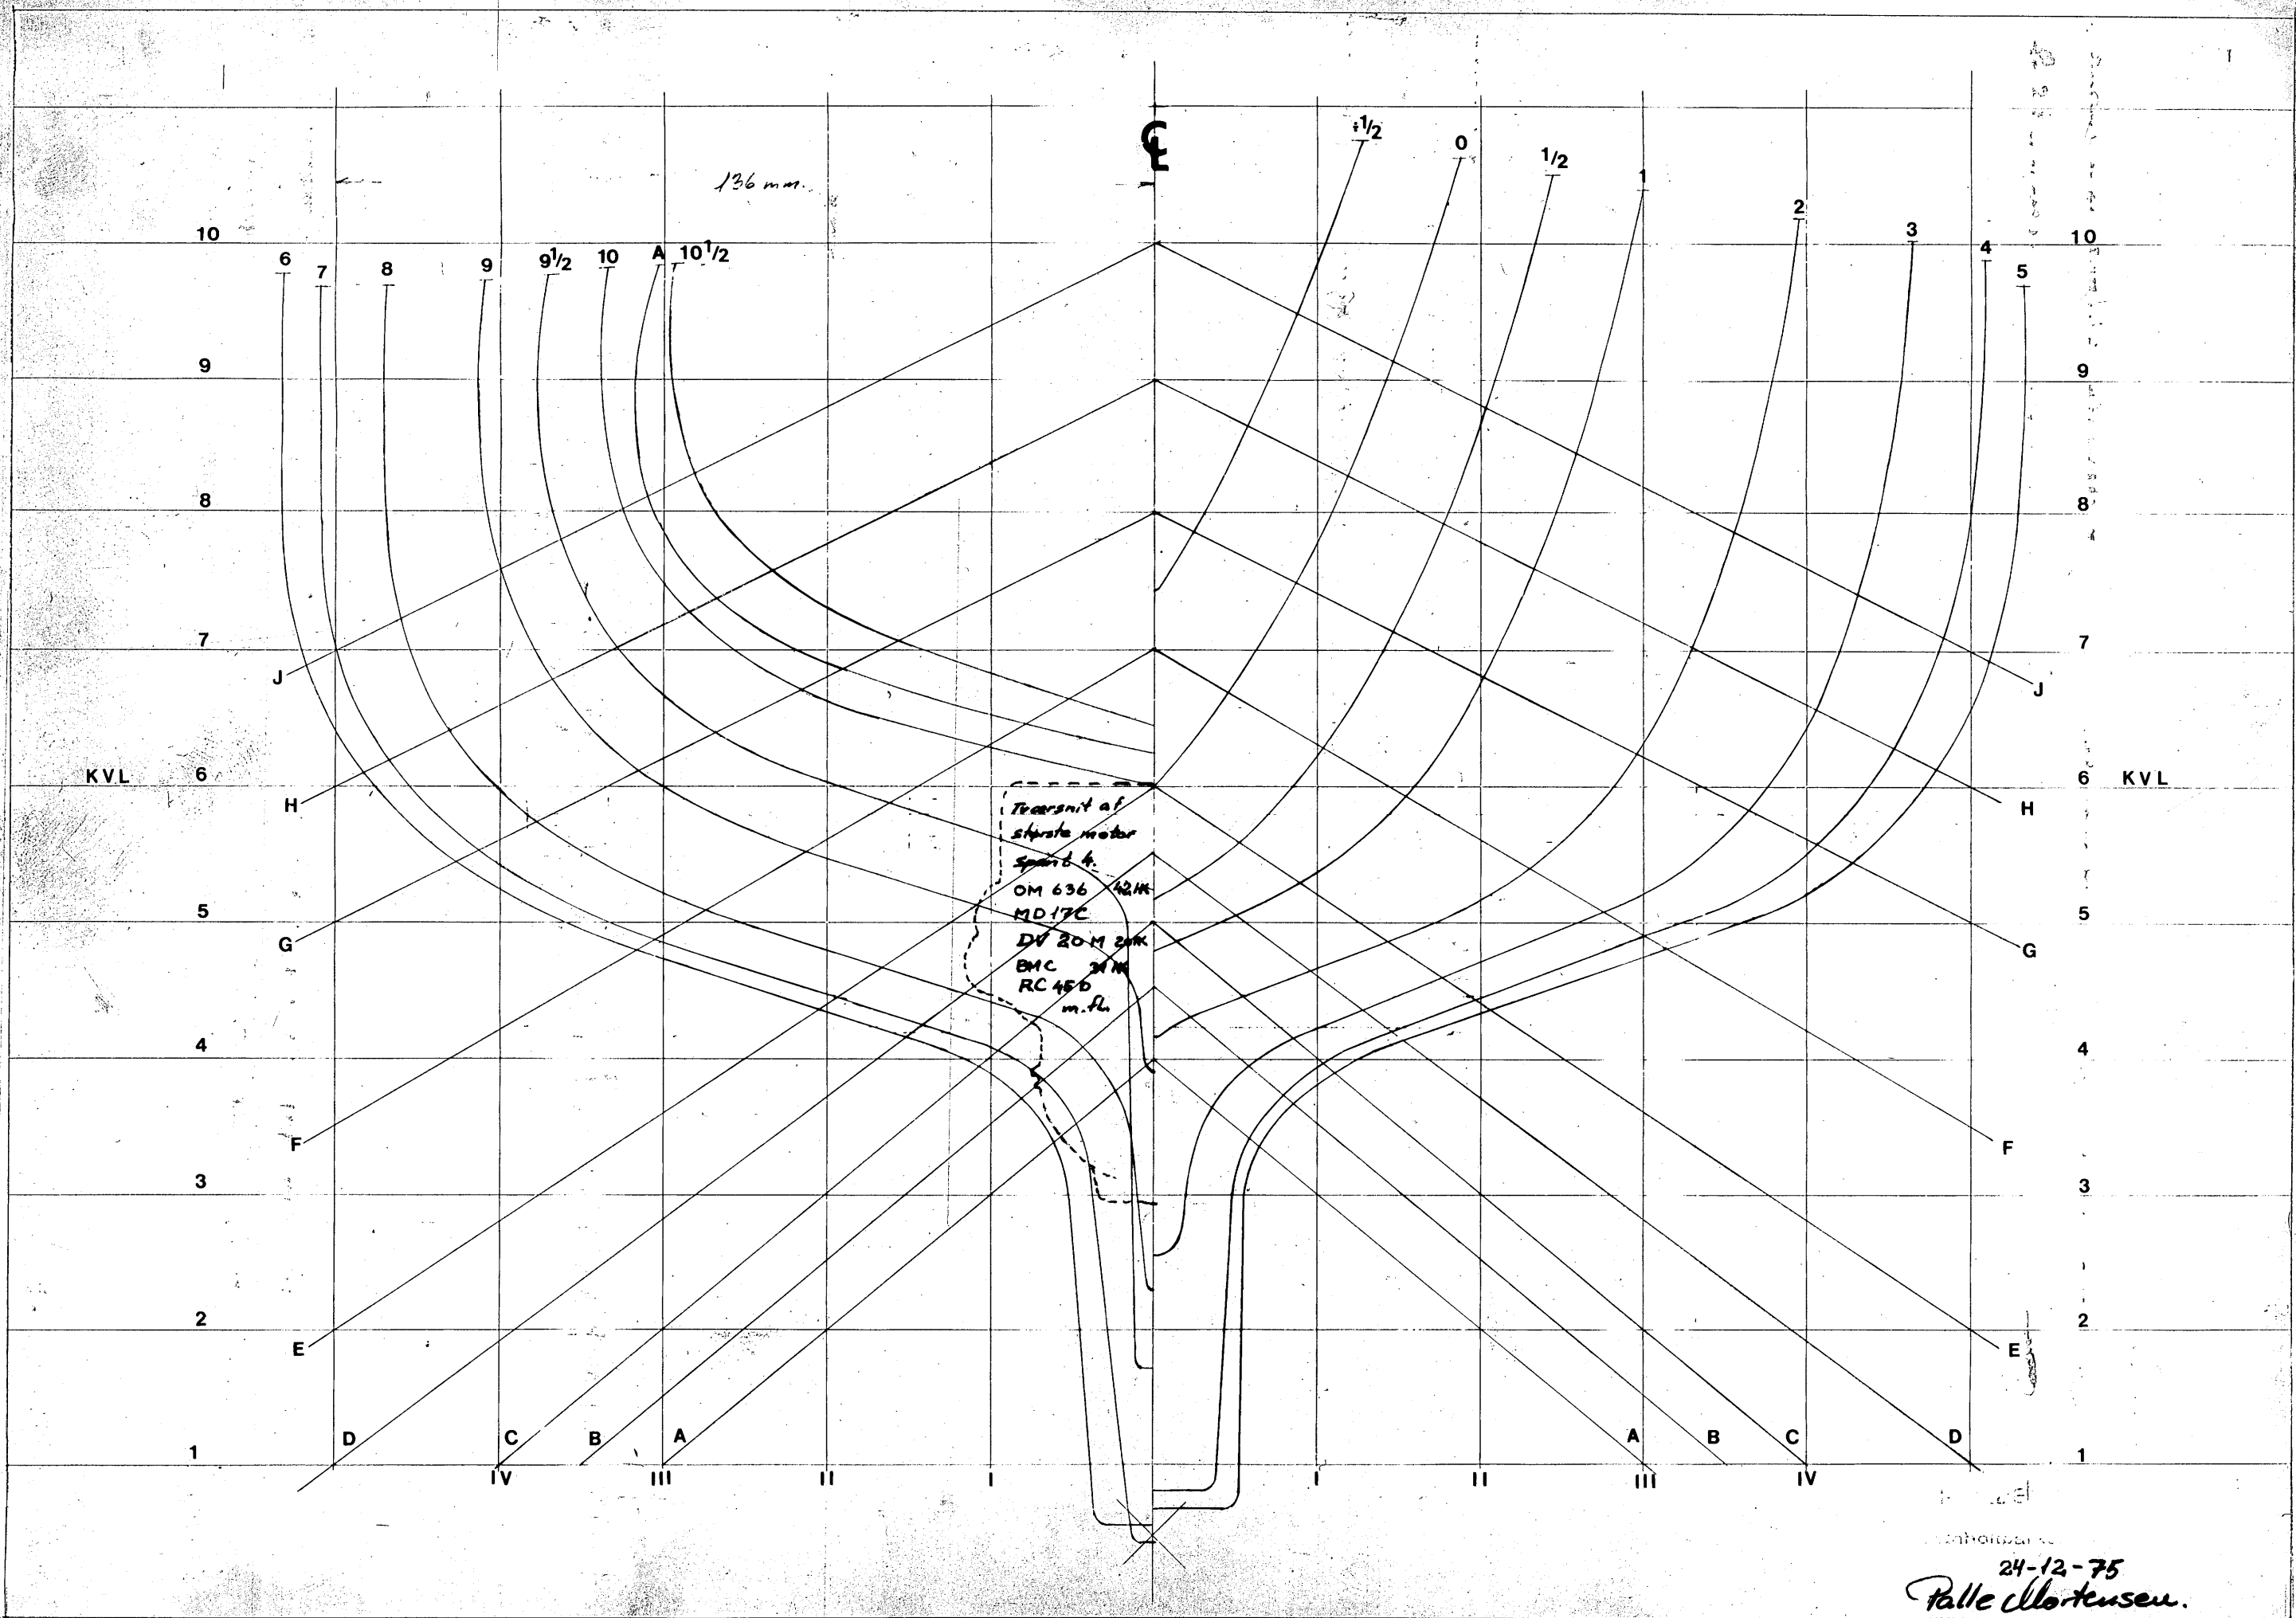

5,2 m. Week-end Krydser.

54

Mascot 35' D.C.
 Linietegning-overbygning.
 Skala 1:10. 4-8-89. P.M.

6 KVL

24-12-75
 Palle Mortensen.

spring for andret
Ændring d. 15-6-65.
16-6-65

Ændrede linier for 15' jolle.
Skala. 1:10. 10-5-65 Palleklotzner

16' Sejlbad
10m² sejl
2 køjer
15-3-68 Palle Eltonsen

24' Havkrydser
25m² sejl.

Palle Mortensen
1-11-67.