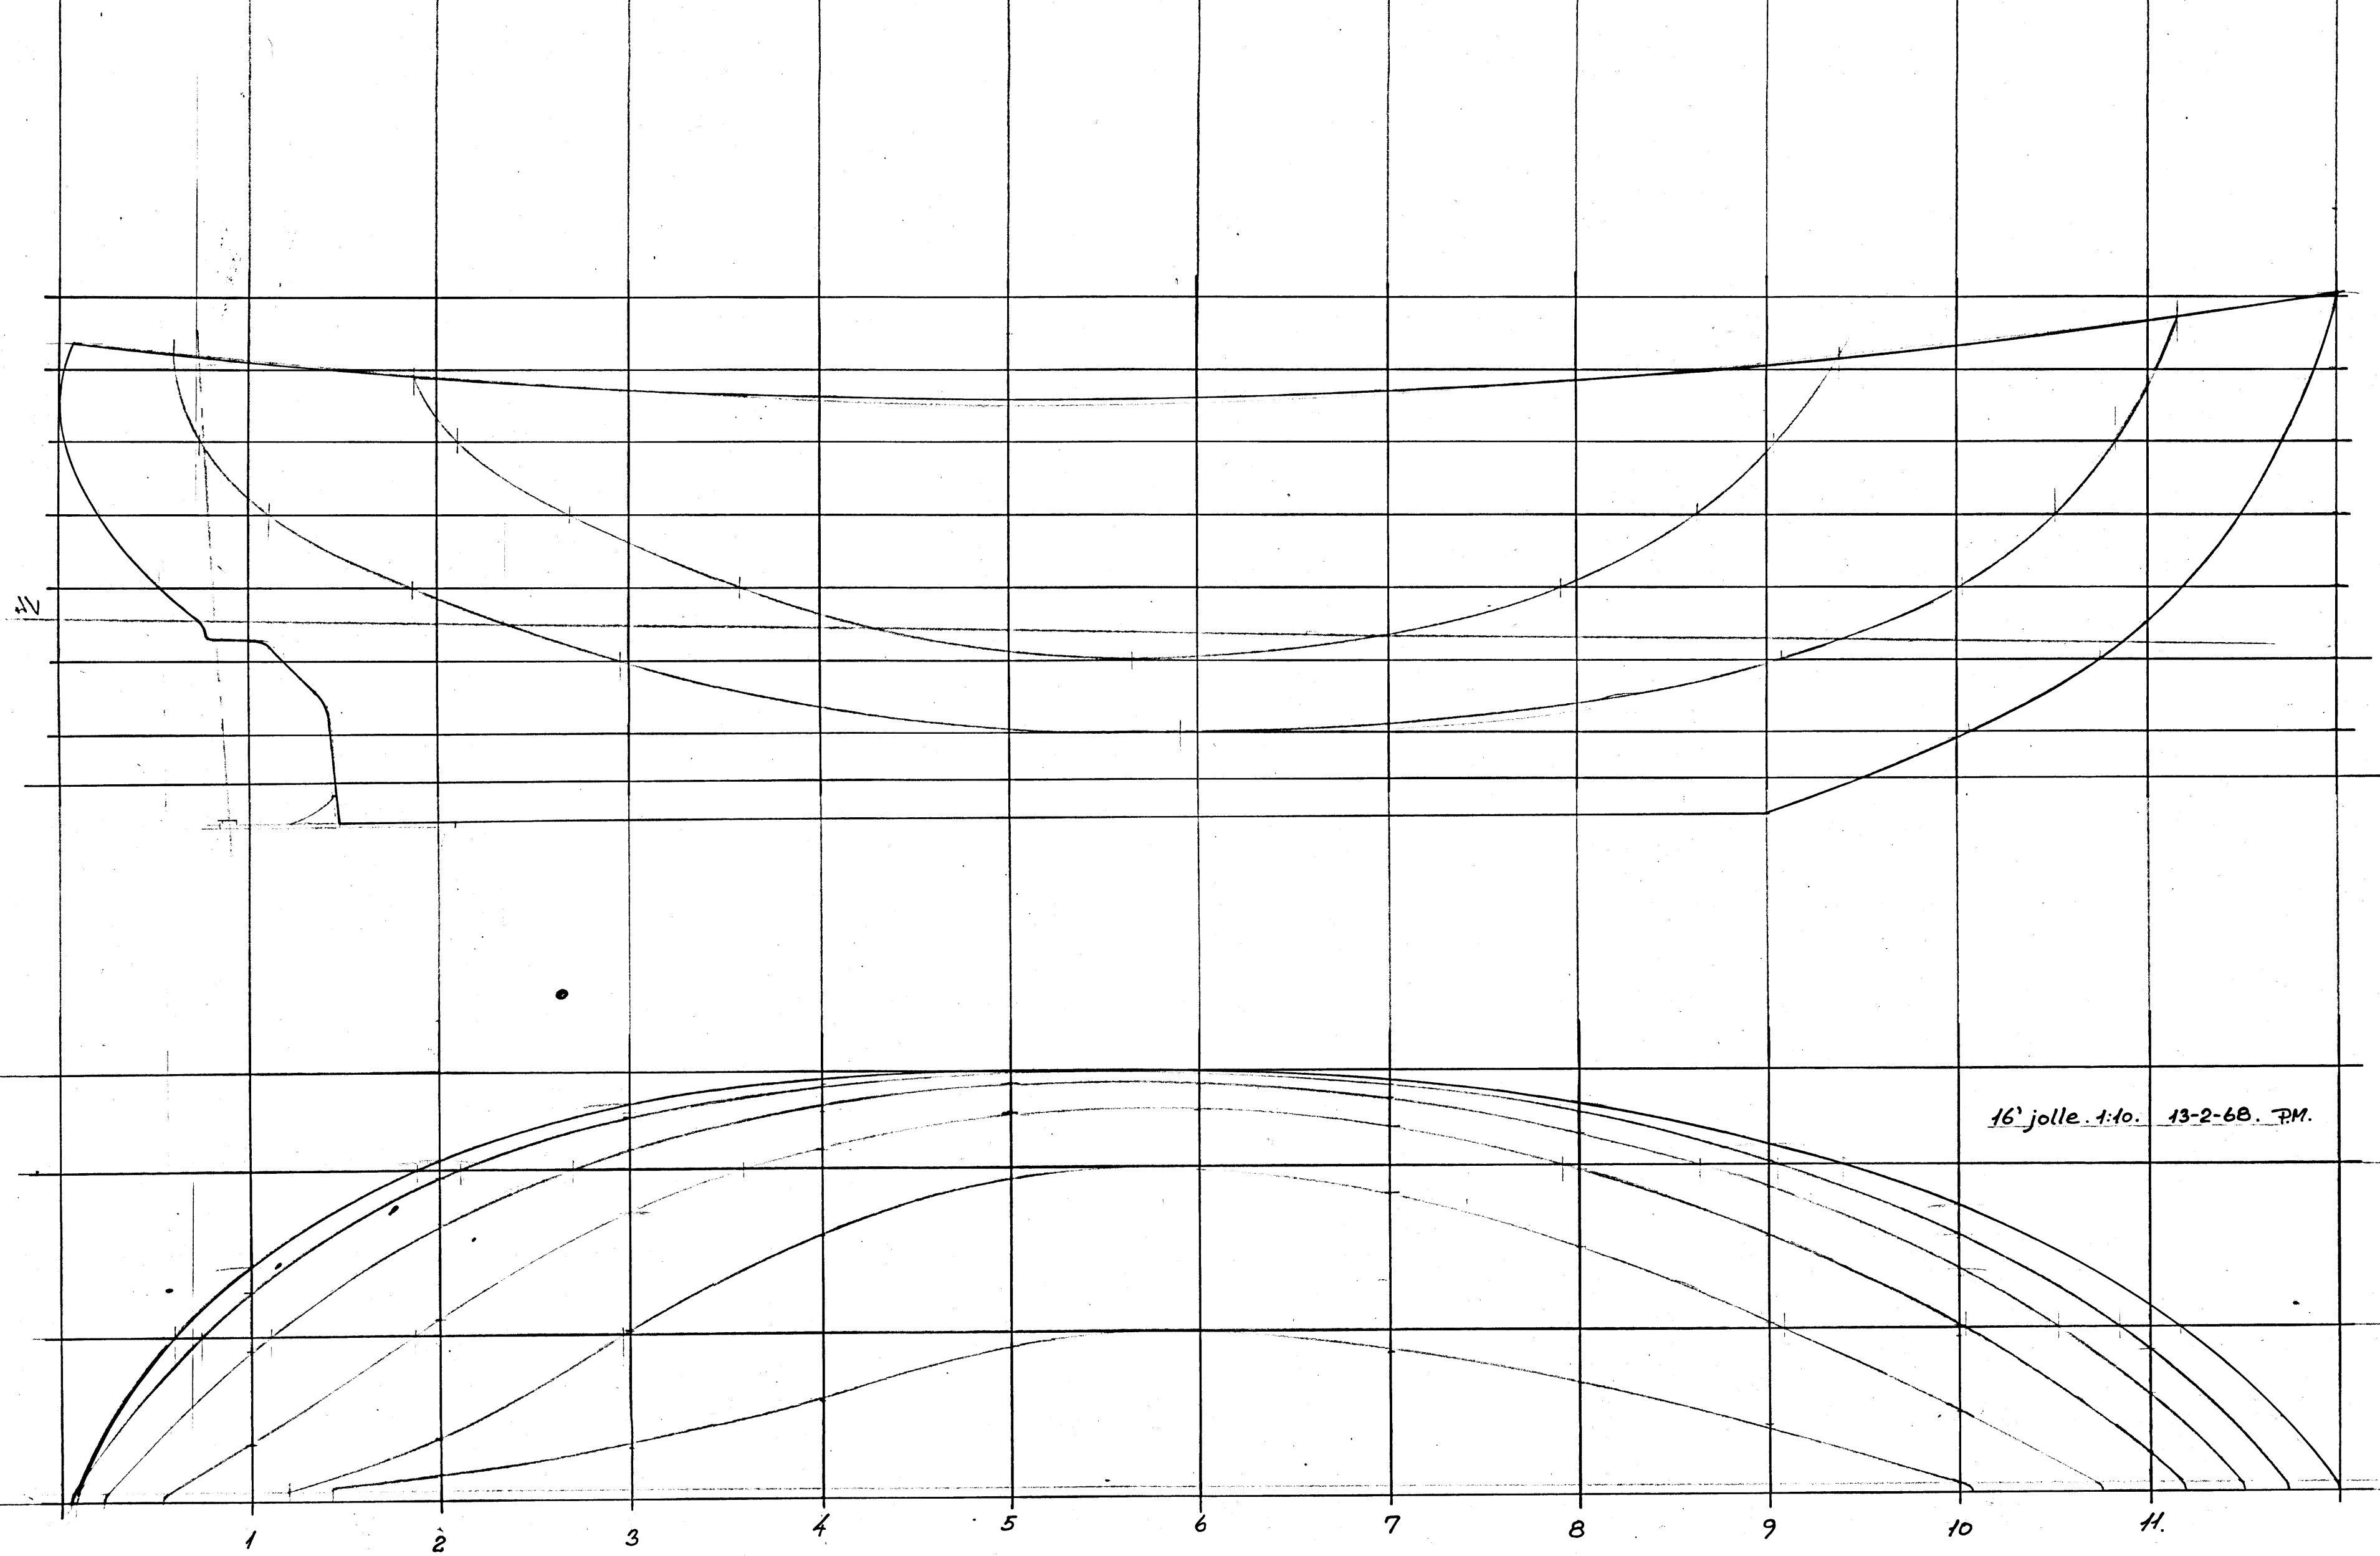

5,2 m. Week-end Krydser.

54

Mascot 35' D.C.
 Linietegning-overbygning.
 Skala 1:10. 4-8-89. P.M.

6 KVL

24-12-75
 Palle Mortensen.

spring for andret
Ændring d. 15-6-65.
16-6-65

Ændrede linier for 15' jolle.
Skala. 1:10. 10-5-65 Palleklotzner

16' Sejlbad
10m² sejl
2 køjer
15-3-68 Palle Eltonsen

24' Havkrydser
25m² sejl.

Palle Mortensen
1-11-67.