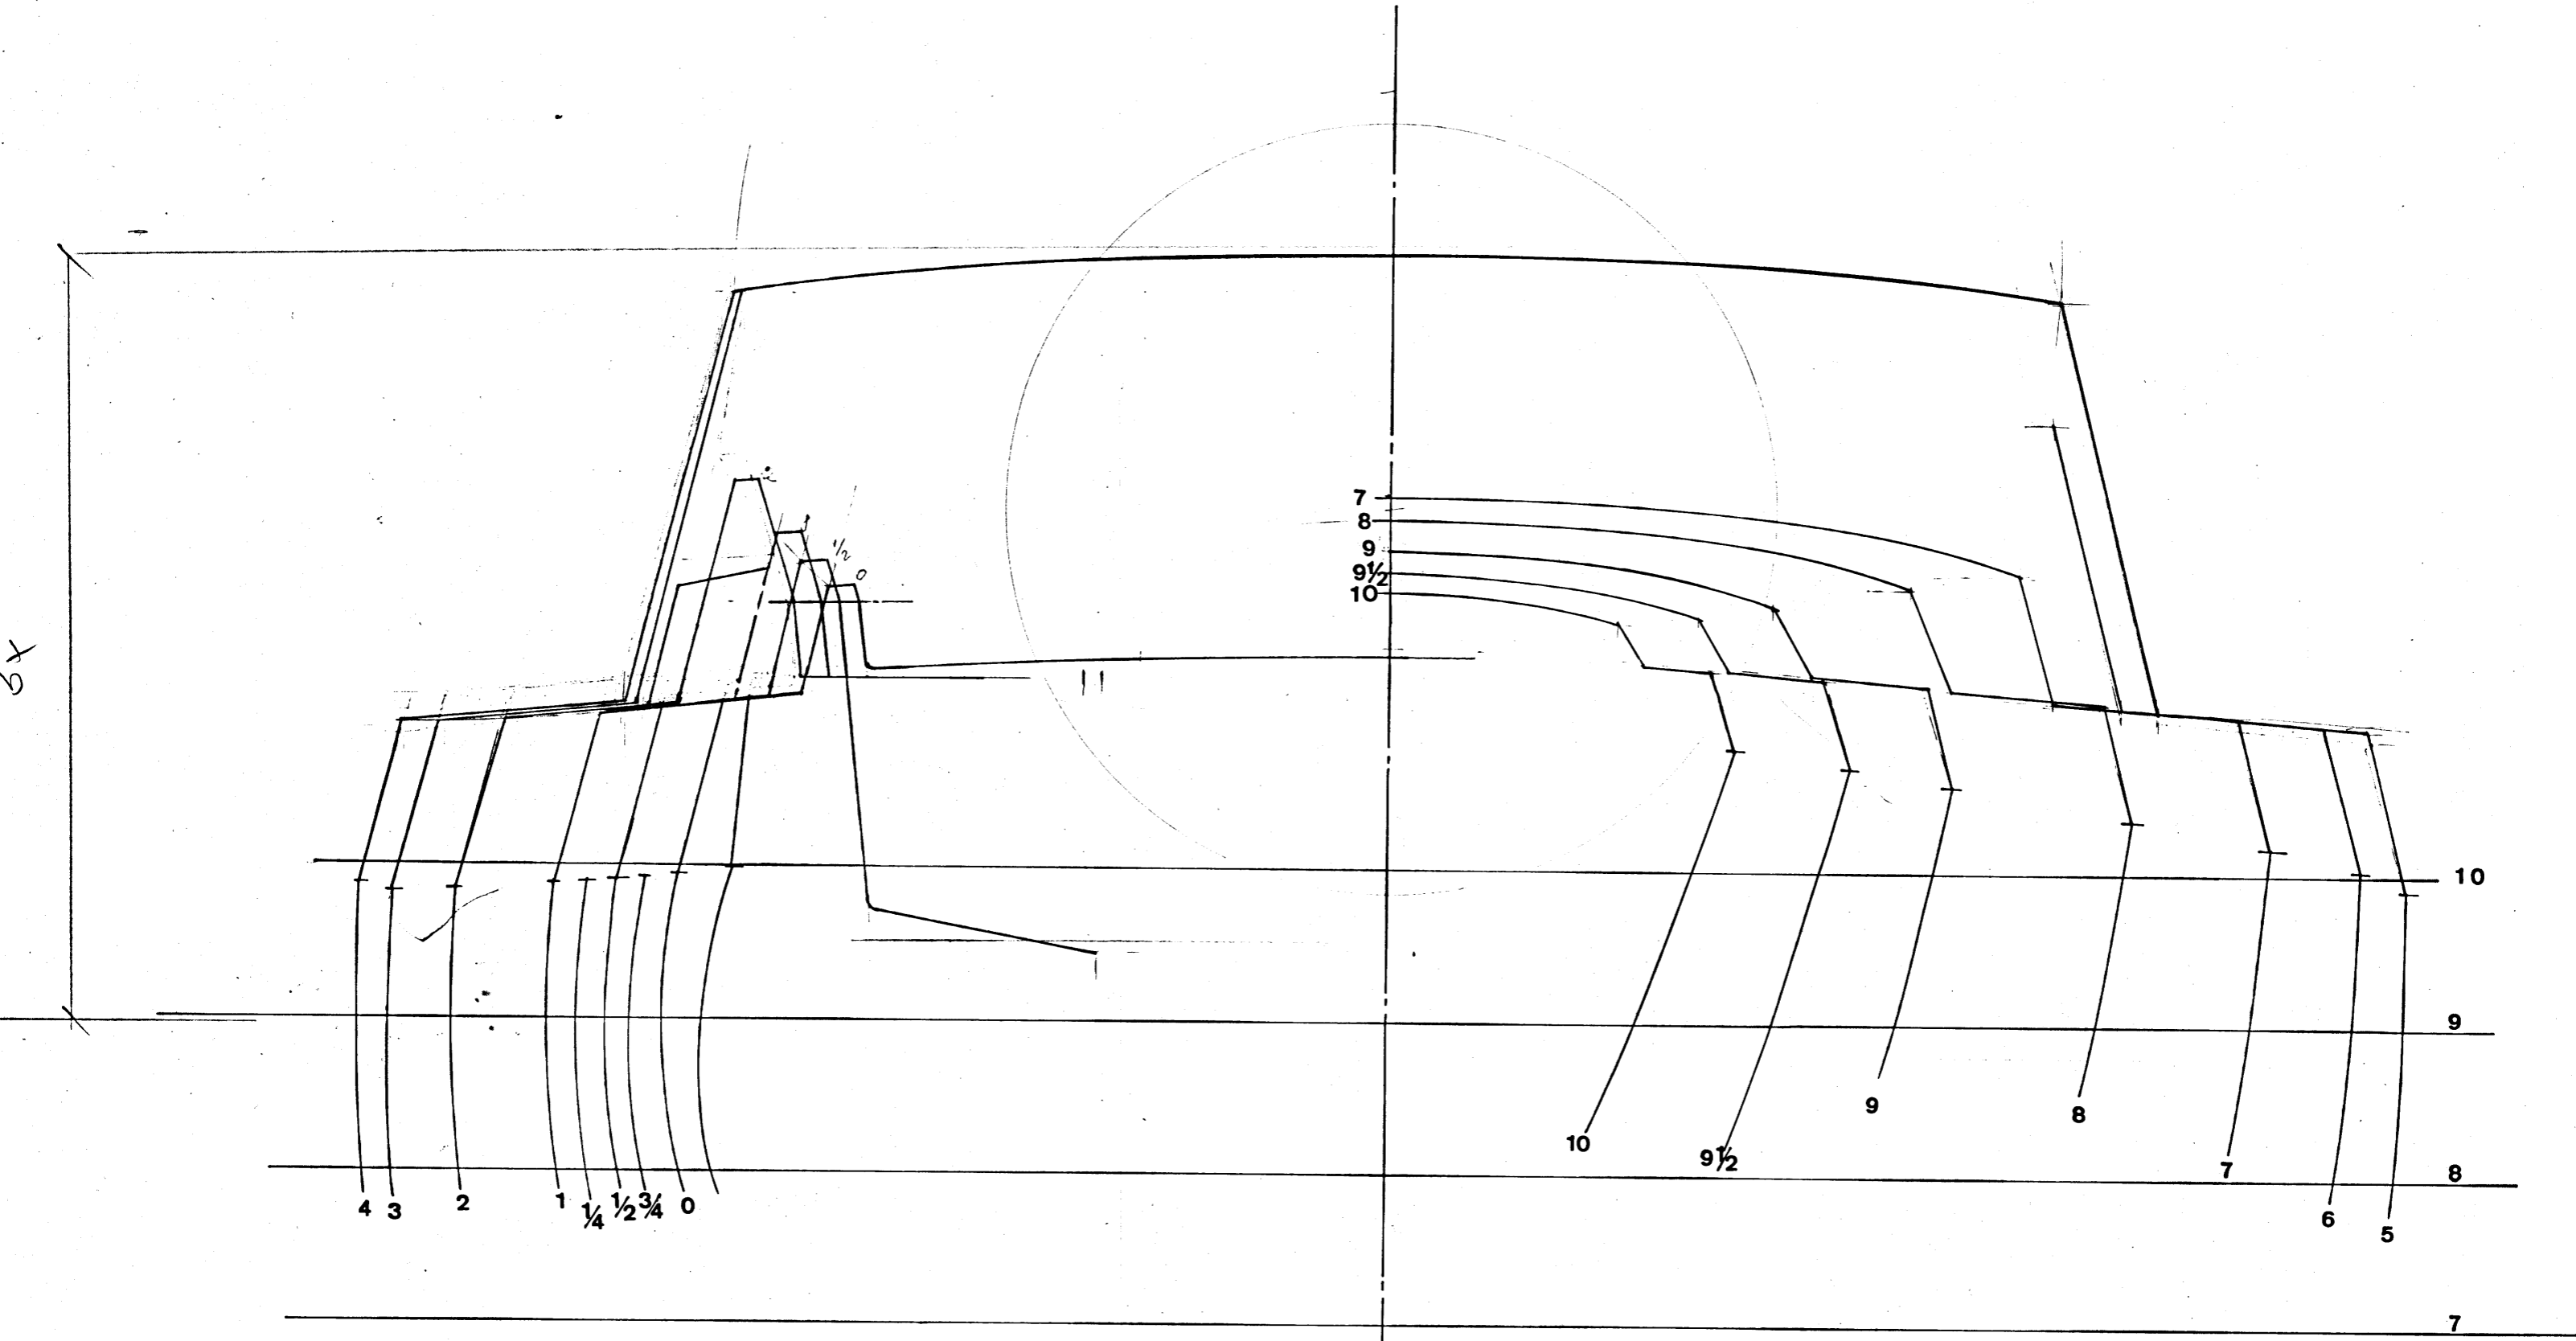

5,2 m. Week-end Krydser.

54

Mascot 35' D.C.
 Linietegning-overbygning.
 Skala 1:10. 4-8-89. P.M.

6 KVL

24-12-75
 Palle Mortensen.

spring for andret
Ændring d. 15-6-65.
16-6-65

Ændrede linier for 15' jolle.
Skala. 1:10. 10-5-65 Palleklotzner

16' Sejlbad
10m² sejl
2 køjer
15-3-68 Palle Eltonsen

24' Havkrydser
25m² sejl.

Palle Mortensen
1-11-67.